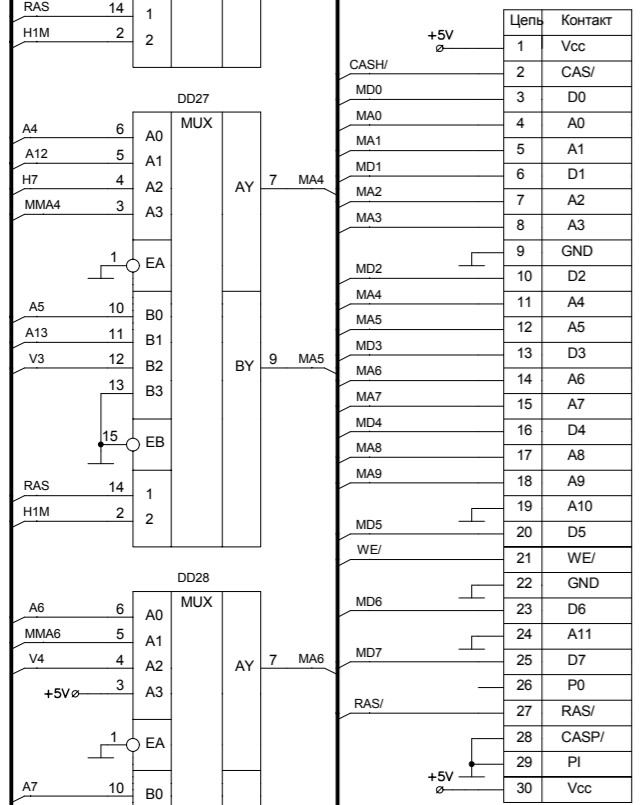

Модуль синхрогенератора и дешифратора портов.

Контакт	Цепь
TURBO	1
GND	2

ZXM-Phoenix

"ZXM - Phoenix" 2008

revision 04 (2011)

micklab@mail.ru

Модуль процессора и памяти.

XS1.1 "Память SIMM 1Mb, BANK0"

XS1.2 "Память SIMM 1Mb, BANK1"

Модуль видео и аудио тракта.

Конденсатор C70 устанавливается при наличии вертикальной полосы шириной в один пиксель.

Модуль мультикарты ZXMC 2.0 Камила Каримова (Саго)

Модуль контроллера жесткого диска NEMO IDE

Модуль контроллера дисковода.

XP10.2 "Дискковод"

Цепь	Контакт
1	REDC. WRITE
2	N.C.
3	DRIVE SEL3
4	INDEX
5	DRIVE SEL0
6	DRIVE SEL1
7	DRIVE SEL2
8	MOTOR ON
9	DIR SELECT
10	STEP
11	WRITE DATA
12	WRITE GATE
13	TRACK 00
14	WRITE PRT.
15	READ DATA
16	SIDE SELECT
17	DISK CHANGE