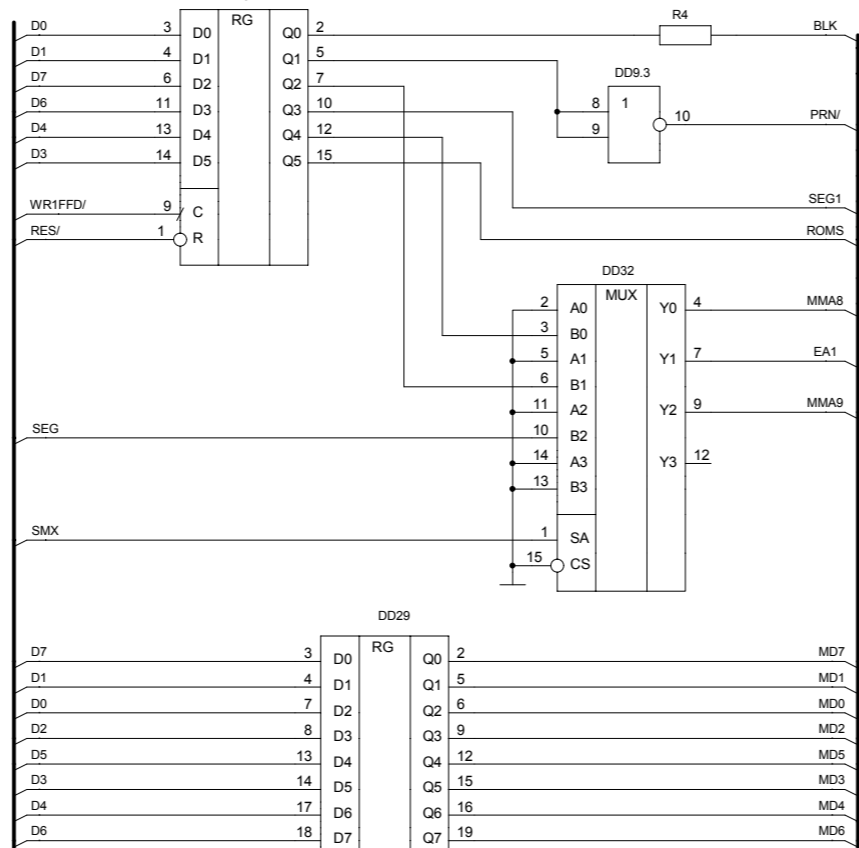

Модуль синхрогенератора и дешифратора портов.

Контакт	Цепь
TURBO	1
GND	2

ZXM-Phoenix

"ZXM - Phoenix" 2008

revision 04 (2011)

micklab@mail.ru

Модуль процессора и памяти.

XS1.1 "Память SIMM 1Mb, BANK0"

XS1.2 "Память SIMM 1Mb, BANK1"

Модуль видео и аудио тракта.

Конденсатор C70 устанавливается при наличии вертикальной полосы шириной в один пиксель.

Модуль мультикарты ZXMC 2.0 Камила Каримова (Саго)

Модуль контроллера жесткого диска NEMO IDE

Модуль контроллера дисковода.

XP10.2 "Дискковод"

Цепь	Контакт
1	REDC. WRITE
2	N.C.
3	DRIVE SEL3
4	INDEX
5	DRIVE SEL0
6	DRIVE SEL1
7	DRIVE SEL2
8	MOTOR ON
9	DIR SELECT
10	STEP
11	WRITE DATA
12	WRITE GATE
13	TRACK 00
14	WRITE PRT.
15	READ DATA
16	SIDE SELECT
17	DISK CHANGE