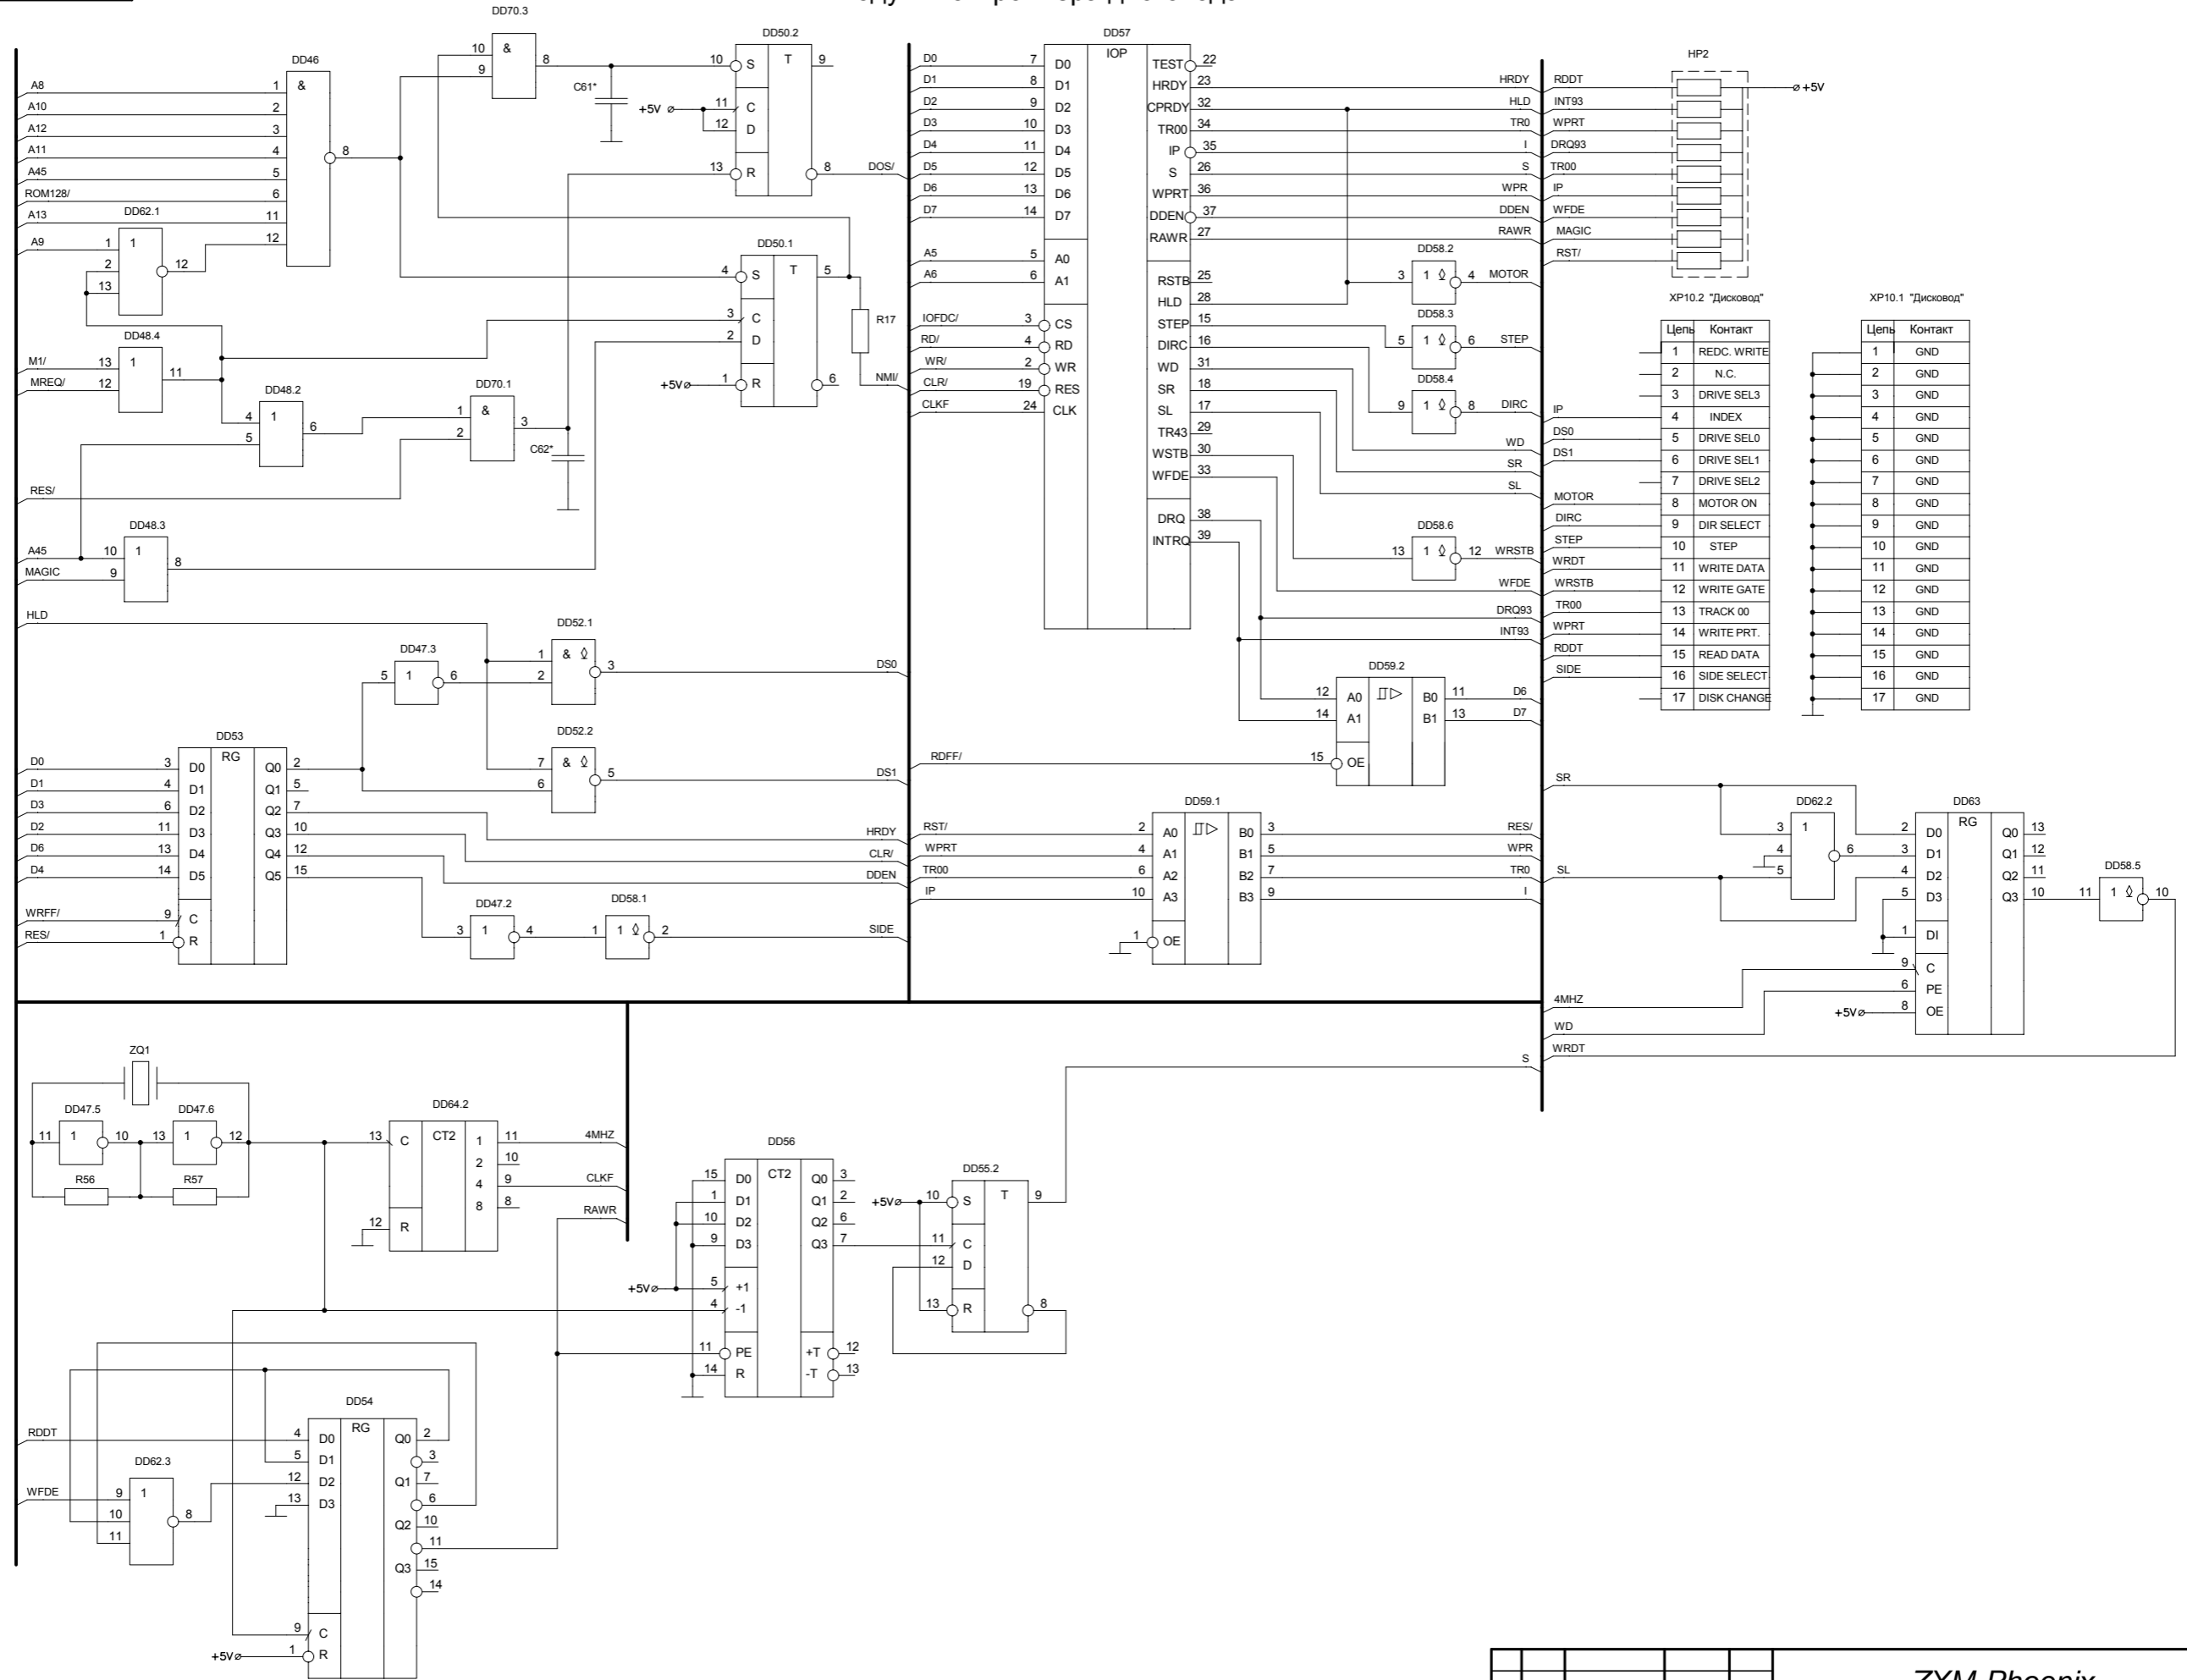

XS1.2 "Память SIMM 1Mb, BANK1"

Модуль видео и аудио тракта.

Конденсатор C70 устанавливается при наличии вертикальной полосы шириной в один пиксель.

Модуль мультикарты ZXMC 2.0 Камила Каримова (Саго)

Модуль контроллера жесткого диска NEMO IDE

Модуль контроллера дисковода.

XP10.2 "Дискковод"

Цепь	Контакт
1	REDC. WRITE
2	N.C.
3	DRIVE SEL3
4	INDEX
5	DRIVE SEL0
6	DRIVE SEL1
7	DRIVE SEL2
8	MOTOR ON
9	DIR SELECT
10	STEP
11	WRITE DATA
12	WRITE GATE
13	TRACK 00
14	WRITE PRT.
15	READ DATA
16	SIDE SELECT
17	DISK CHANGE

XP10.1 "Дискковод"

Цепь	Контакт
1	GND
2	GND
3	GND
4	GND
5	GND
6	GND
7	GND
8	GND
9	GND
10	GND
11	GND
12	GND
13	GND
14	GND
15	GND
16	GND
17	GND

Модуль разъемов и питания и SD интерфейса.