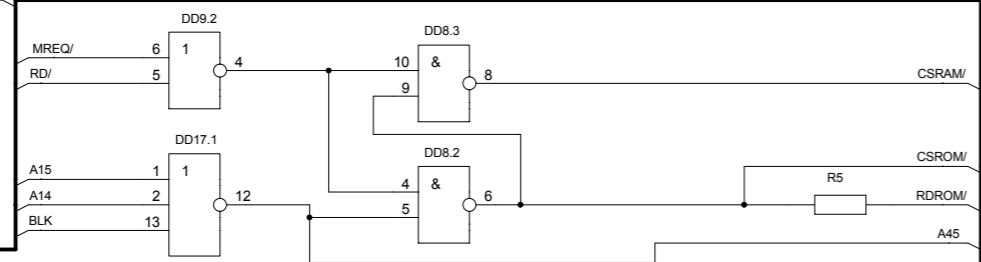

Модуль синхрогенератора и дешифратора портов.

Контакт	Цепь
TURBO	1
GND	2

ZXM-Phoenix

"ZXM - Phoenix" 2008

revision 04 (2011)

micklab@mail.ru

Модуль процессора и памяти.

XS1.1 "Память SIMM 1Mb, BANK0"

XS1.2 "Память SIMM 1Mb, BANK1"

Модуль видео и аудио тракта.

Конденсатор C70 устанавливается при наличии вертикальной полосы шириной в один пиксель.

Модуль мультикарты ZXMC 2.0 Камила Каримова (Саго)

Модуль контроллера жесткого диска NEMO IDE

Модуль контроллера дисковода.

XP10.2 "Дискковод"

Цепь	Контакт
1	REDC. WRITE
2	N.C.
3	DRIVE SEL3
4	INDEX
5	DRIVE SEL0
6	DRIVE SEL1
7	DRIVE SEL2
8	MOTOR ON
9	DIR SELECT
10	STEP
11	WRITE DATA
12	WRITE GATE
13	TRACK 00
14	WRITE PRT.
15	READ DATA
16	SIDE SELECT
17	DISK CHANGE