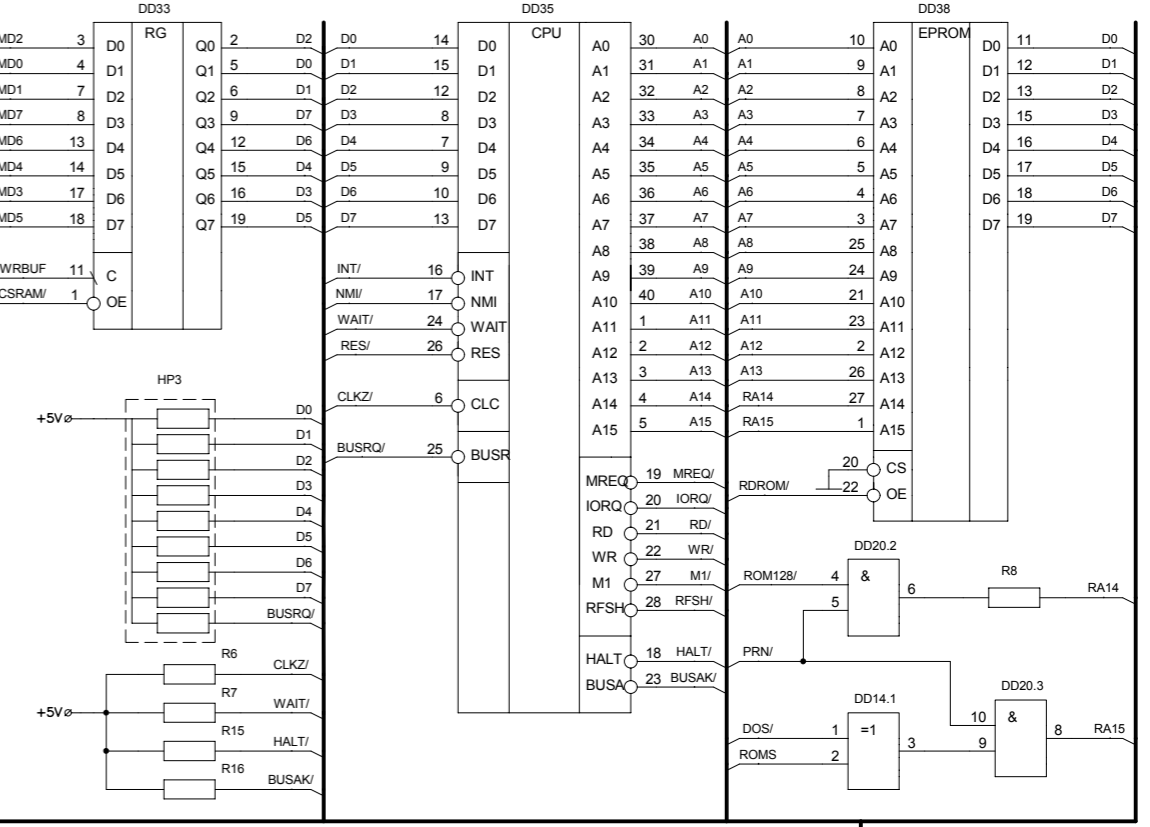

Модуль синхрогенератора и дешифратора портов.

Контакт	Цепь
TURBO	1
GND	2

ZXM-Phoenix

"ZXM - Phoenix" 2008

revision 04 (2011)

micklab@mail.ru

Модуль процессора и памяти.

XS1.1 "Память SIMM 1Mb, BANK0"

XS1.2 "Память SIMM 1Mb, BANK1"

Модуль видео и аудио тракта.

Конденсатор C70 устанавливается при наличии вертикальной полосы шириной в один пиксель.

Модуль мультикарты ZXMC 2.0 Камила Каримова (Саго)

Модуль контроллера жесткого диска NEMO IDE

Модуль контроллера дисковода.

XP10.2 "Дискковод"

Цепь	Контакт
1	REDC. WRITE
2	N.C.
3	DRIVE SEL3
4	INDEX
5	DRIVE SEL0
6	DRIVE SEL1
7	DRIVE SEL2
8	MOTOR ON
9	DIR SELECT
10	STEP
11	WRITE DATA
12	WRITE GATE
13	TRACK 00
14	WRITE PRT.
15	READ DATA
16	SIDE SELECT
17	DISK CHANGE