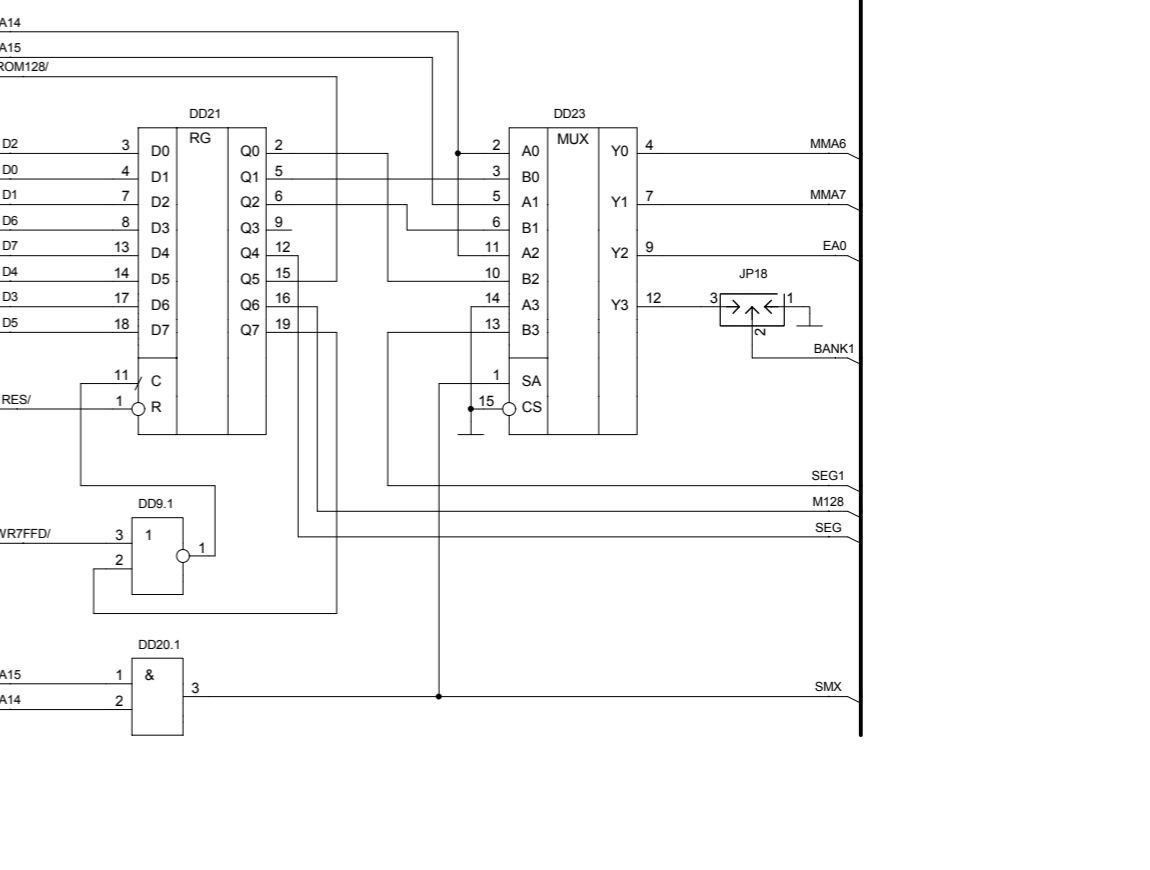

Модуль синхрогенератора и дешифратора портов.

Контакт	Цепь
TURBO	1
GND	2

ZXM-Phoenix

"ZXM - Phoenix" 2008

revision 04 (2011)

micklab@mail.ru

Модуль процессора и памяти.

XS1.1 "Память SIMM 1Mb, BANK0"

XS1.2 "Память SIMM 1Mb, BANK1"

Модуль видео и аудио тракта.

Конденсатор C70 устанавливается при наличии вертикальной полосы шириной в один пиксель.

Модуль мультикарты ZXMC 2.0 Камила Каримова (Саго)

Модуль контроллера жесткого диска NEMO IDE

Модуль контроллера дисковода.

XP10.2 "Дискковод"

Цепь	Контакт
1	REDC. WRITE
2	N.C.
3	DRIVE SEL3
4	INDEX
5	DRIVE SEL0
6	DRIVE SEL1
7	DRIVE SEL2
8	MOTOR ON
9	DIR SELECT
10	STEP
11	WRITE DATA
12	WRITE GATE
13	TRACK 00
14	WRITE PRT.
15	READ DATA
16	SIDE SELECT
17	DISK CHANGE