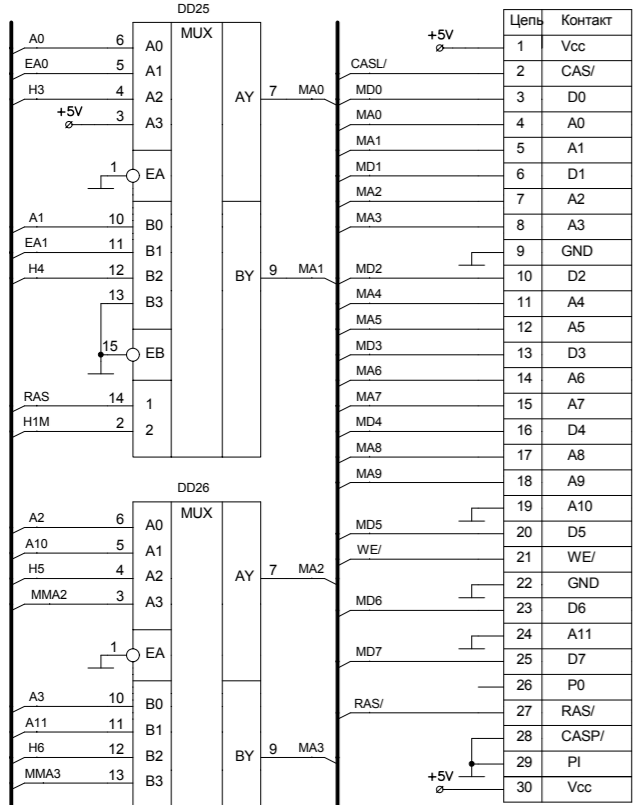

Модуль синхрогенератора и дешифратора портов.

Контакт	Цепь
TURBO	1
GND	2

ZXM-Phoenix

"ZXM - Phoenix" 2008

revision 04 (2011)

micklab@mail.ru

Модуль процессора и памяти.

XS1.1 "Память SIMM 1Mb, BANK0"

XS1.2 "Память SIMM 1Mb, BANK1"

Модуль видео и аудио тракта.

Конденсатор C70 устанавливается при наличии вертикальной полосы шириной в один пиксель.

Модуль мультикарты ZXMC 2.0 Камила Каримова (Саго)

Модуль контроллера жесткого диска NEMO IDE

Модуль контроллера дисковода.

XP10.2 "Дискковод"

Цепь	Контакт
1	REDC. WRITE
2	N.C.
3	DRIVE SEL3
4	INDEX
5	DRIVE SEL0
6	DRIVE SEL1
7	DRIVE SEL2
8	MOTOR ON
9	DIR SELECT
10	STEP
11	WRITE DATA
12	WRITE GATE
13	TRACK 00
14	WRITE PRT.
15	READ DATA
16	SIDE SELECT
17	DISK CHANGE