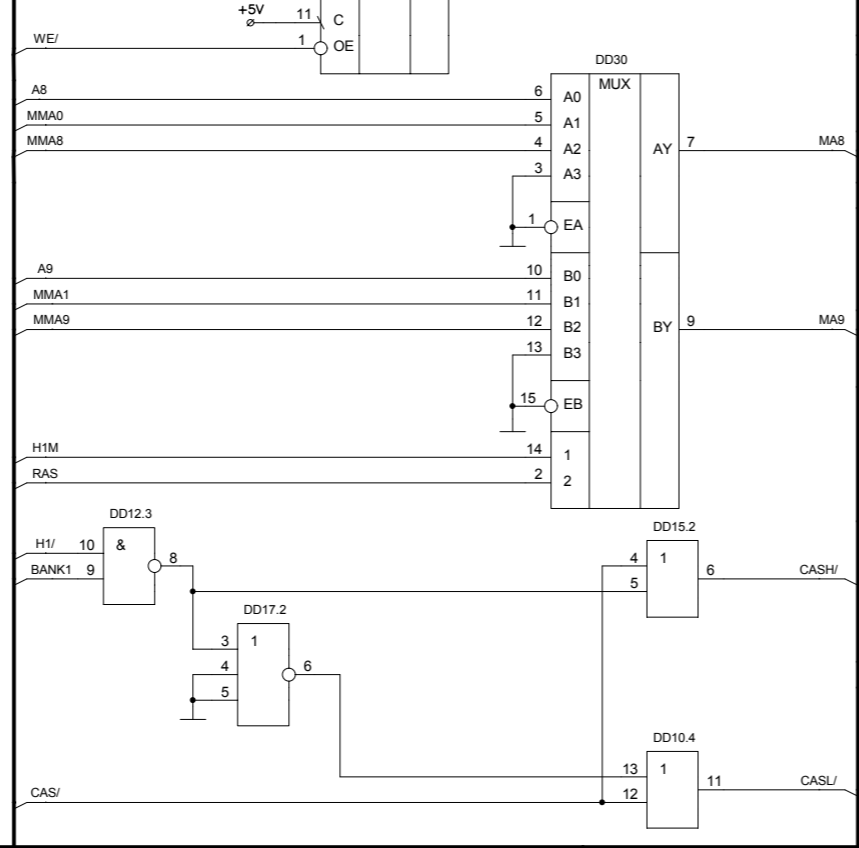

Модуль синхрогенератора и дешифратора портов.

Контакт	Цепь
TURBO	1
GND	2

ZXM-Phoenix

"ZXM - Phoenix" 2008

revision 04 (2011)

micklab@mail.ru

Модуль процессора и памяти.

XS1.1 "Память SIMM 1Mb, BANK0"

XS1.2 "Память SIMM 1Mb, BANK1"

Модуль видео и аудио тракта.

Конденсатор C70 устанавливается при наличии вертикальной полосы шириной в один пиксель.

Модуль мультикарты ZXMC 2.0 Камила Каримова (Саго)

Модуль контроллера жесткого диска NEMO IDE

Модуль контроллера дисковода.

XP10.2 "Дискковод"

Цепь	Контакт
1	REDC. WRITE
2	N.C.
3	DRIVE SEL3
4	INDEX
5	DRIVE SEL0
6	DRIVE SEL1
7	DRIVE SEL2
8	MOTOR ON
9	DIR SELECT
10	STEP
11	WRITE DATA
12	WRITE GATE
13	TRACK 00
14	WRITE PRT.
15	READ DATA
16	SIDE SELECT
17	DISK CHANGE