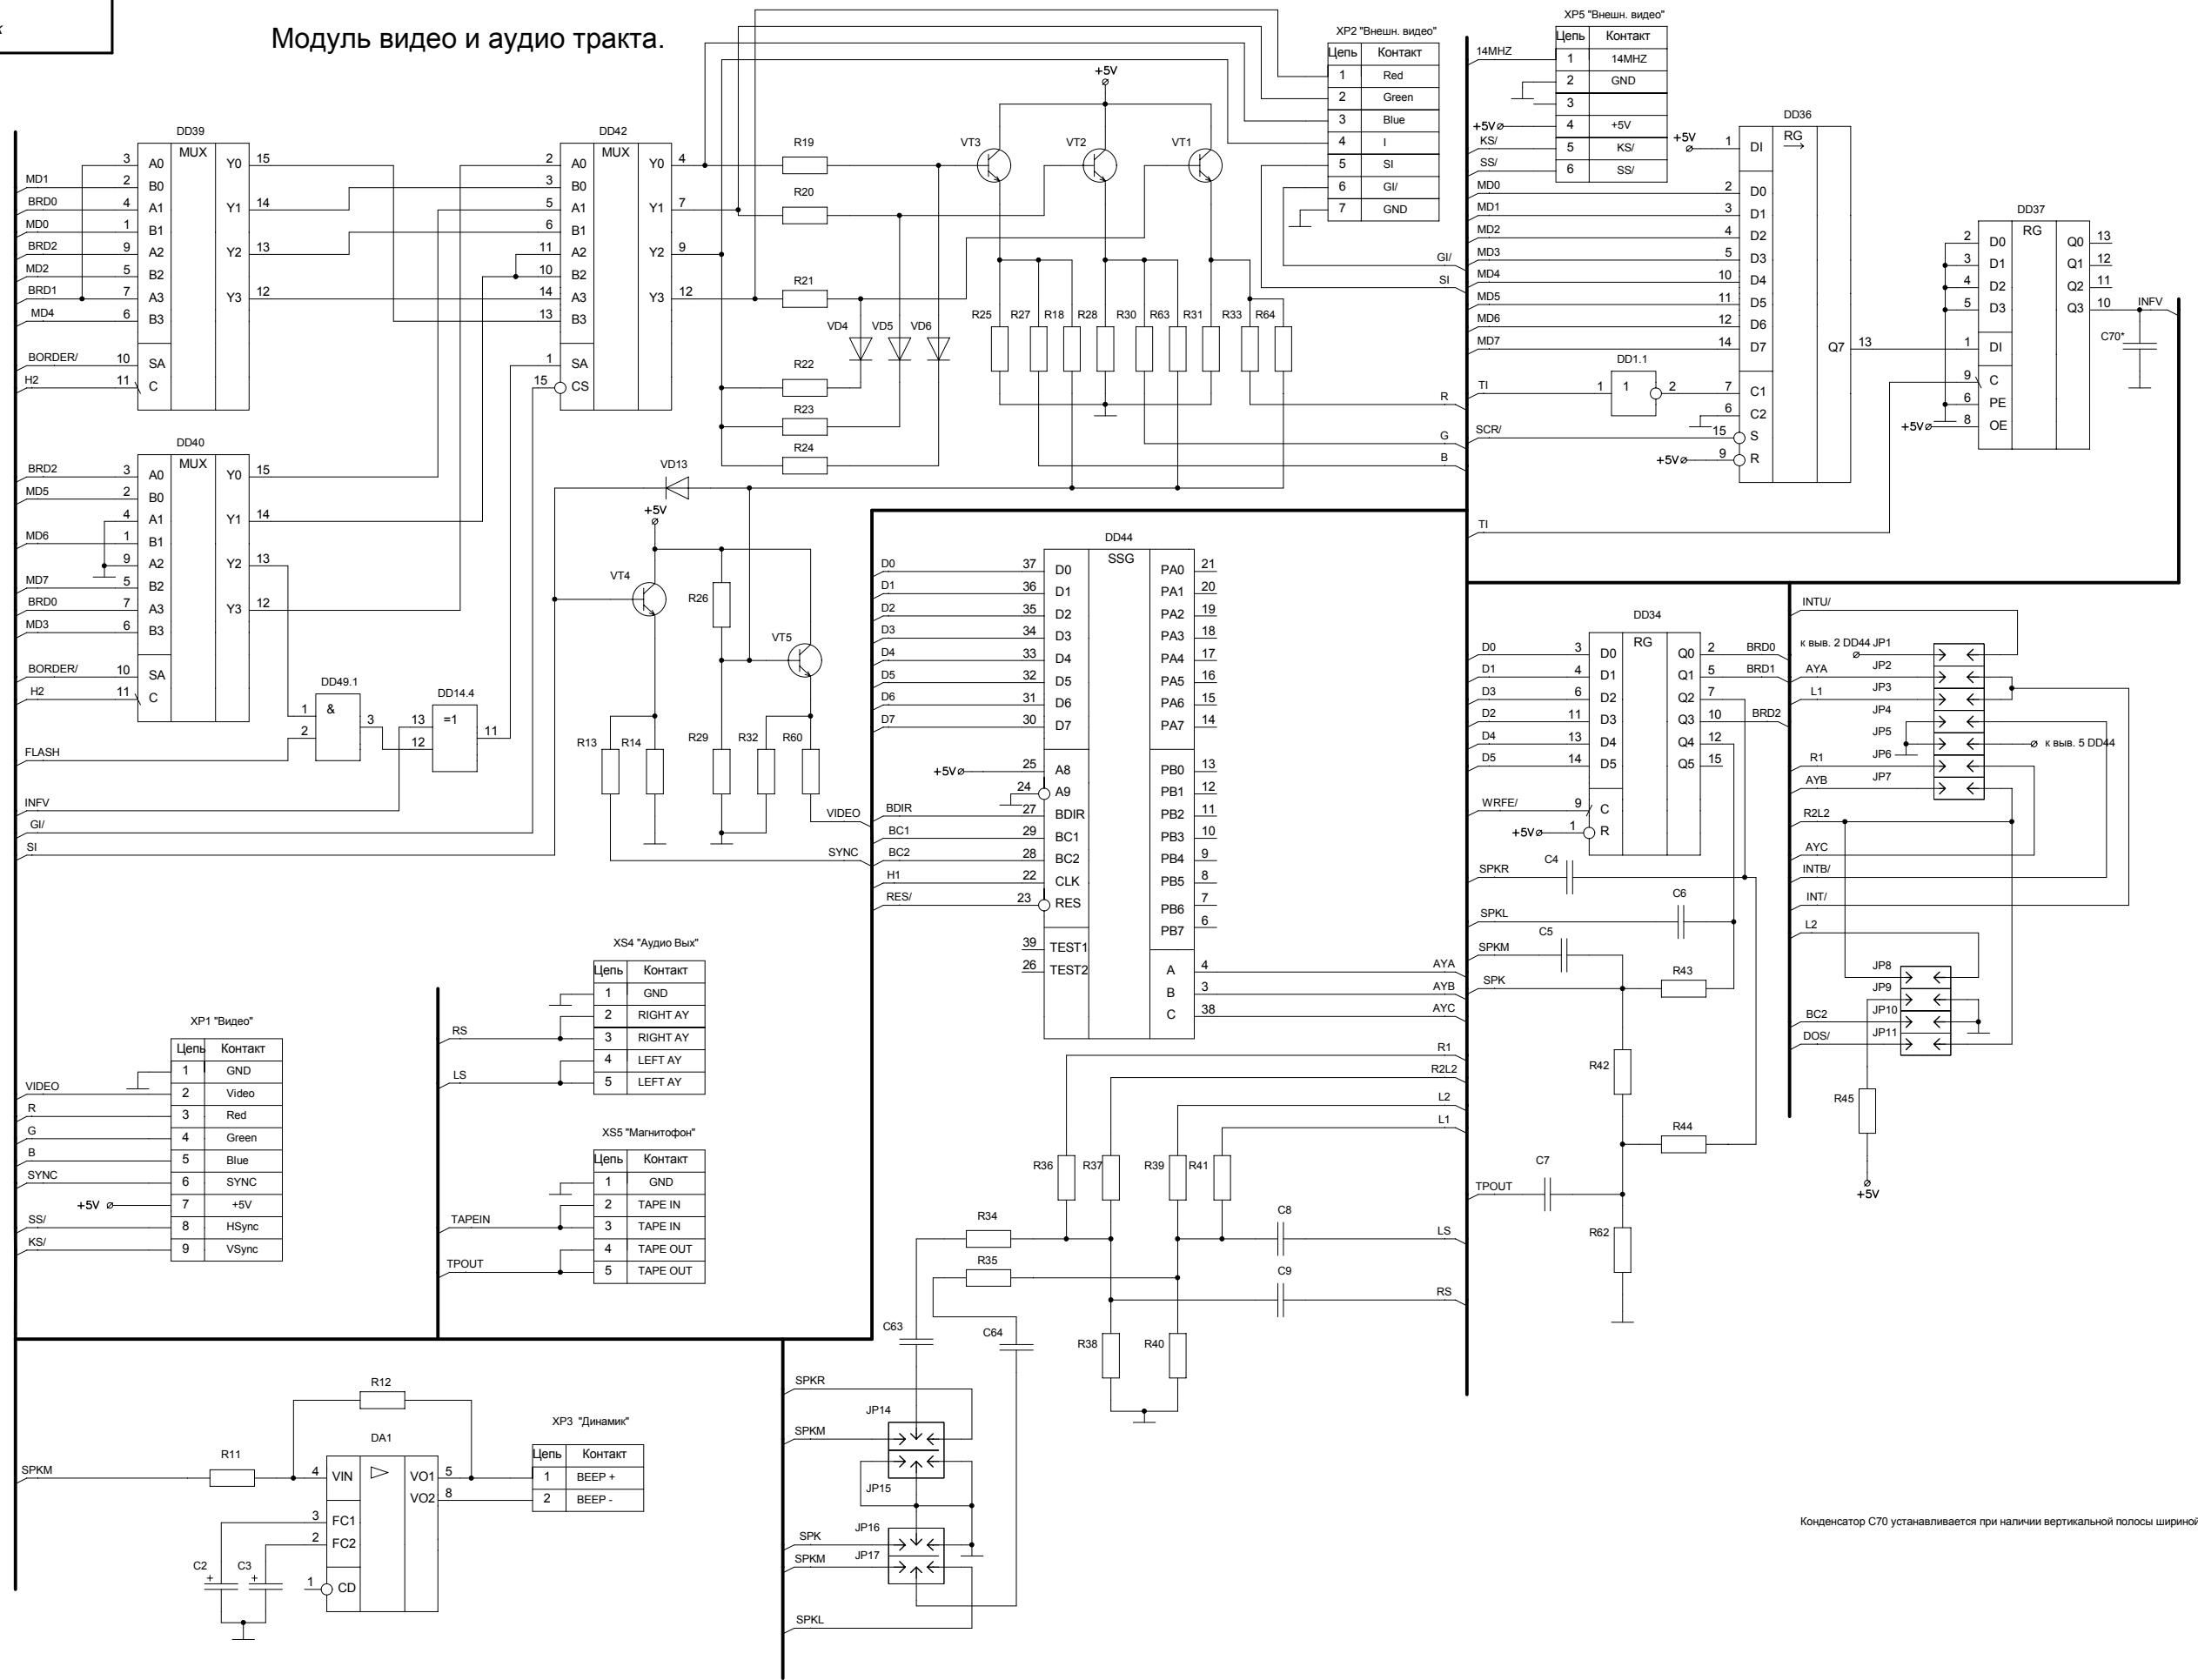

Модуль синхрогенератора и дешифратора портов.

Контакт	Цепь
TURBO	1
GND	2

ZXM-Phoenix

"ZXM - Phoenix" 2008

revision 04 (2011)

micklab@mail.ru

Модуль процессора и памяти.

XS1.1 "Память SIMM 1Mb, BANK0"

XS1.2 "Память SIMM 1Mb, BANK1"

Модуль видео и аудио тракта.

Конденсатор C70 устанавливается при наличии вертикальной полосы шириной в один пиксель.

Модуль мультикарты ZXMC 2.0 Камила Каримова (Саго)

Модуль контроллера жесткого диска NEMO IDE

Модуль контроллера дисковода.

XP10.2 "Дискковод"

Цепь	Контакт
1	REDC. WRITE
2	N.C.
3	DRIVE SEL3
4	INDEX
5	DRIVE SEL0
6	DRIVE SEL1
7	DRIVE SEL2
8	MOTOR ON
9	DIR SELECT
10	STEP
11	WRITE DATA
12	WRITE GATE
13	TRACK 00
14	WRITE PRT.
15	READ DATA
16	SIDE SELECT
17	DISK CHANGE

XP10.1 "Дискковод"

Цепь	Контакт
1	GND
2	GND
3	GND
4	GND
5	GND
6	GND
7	GND
8	GND
9	GND
10	GND
11	GND
12	GND
13	GND
14	GND
15	GND
16	GND
17	GND

Модуль разъемов и питания и SD интерфейса.