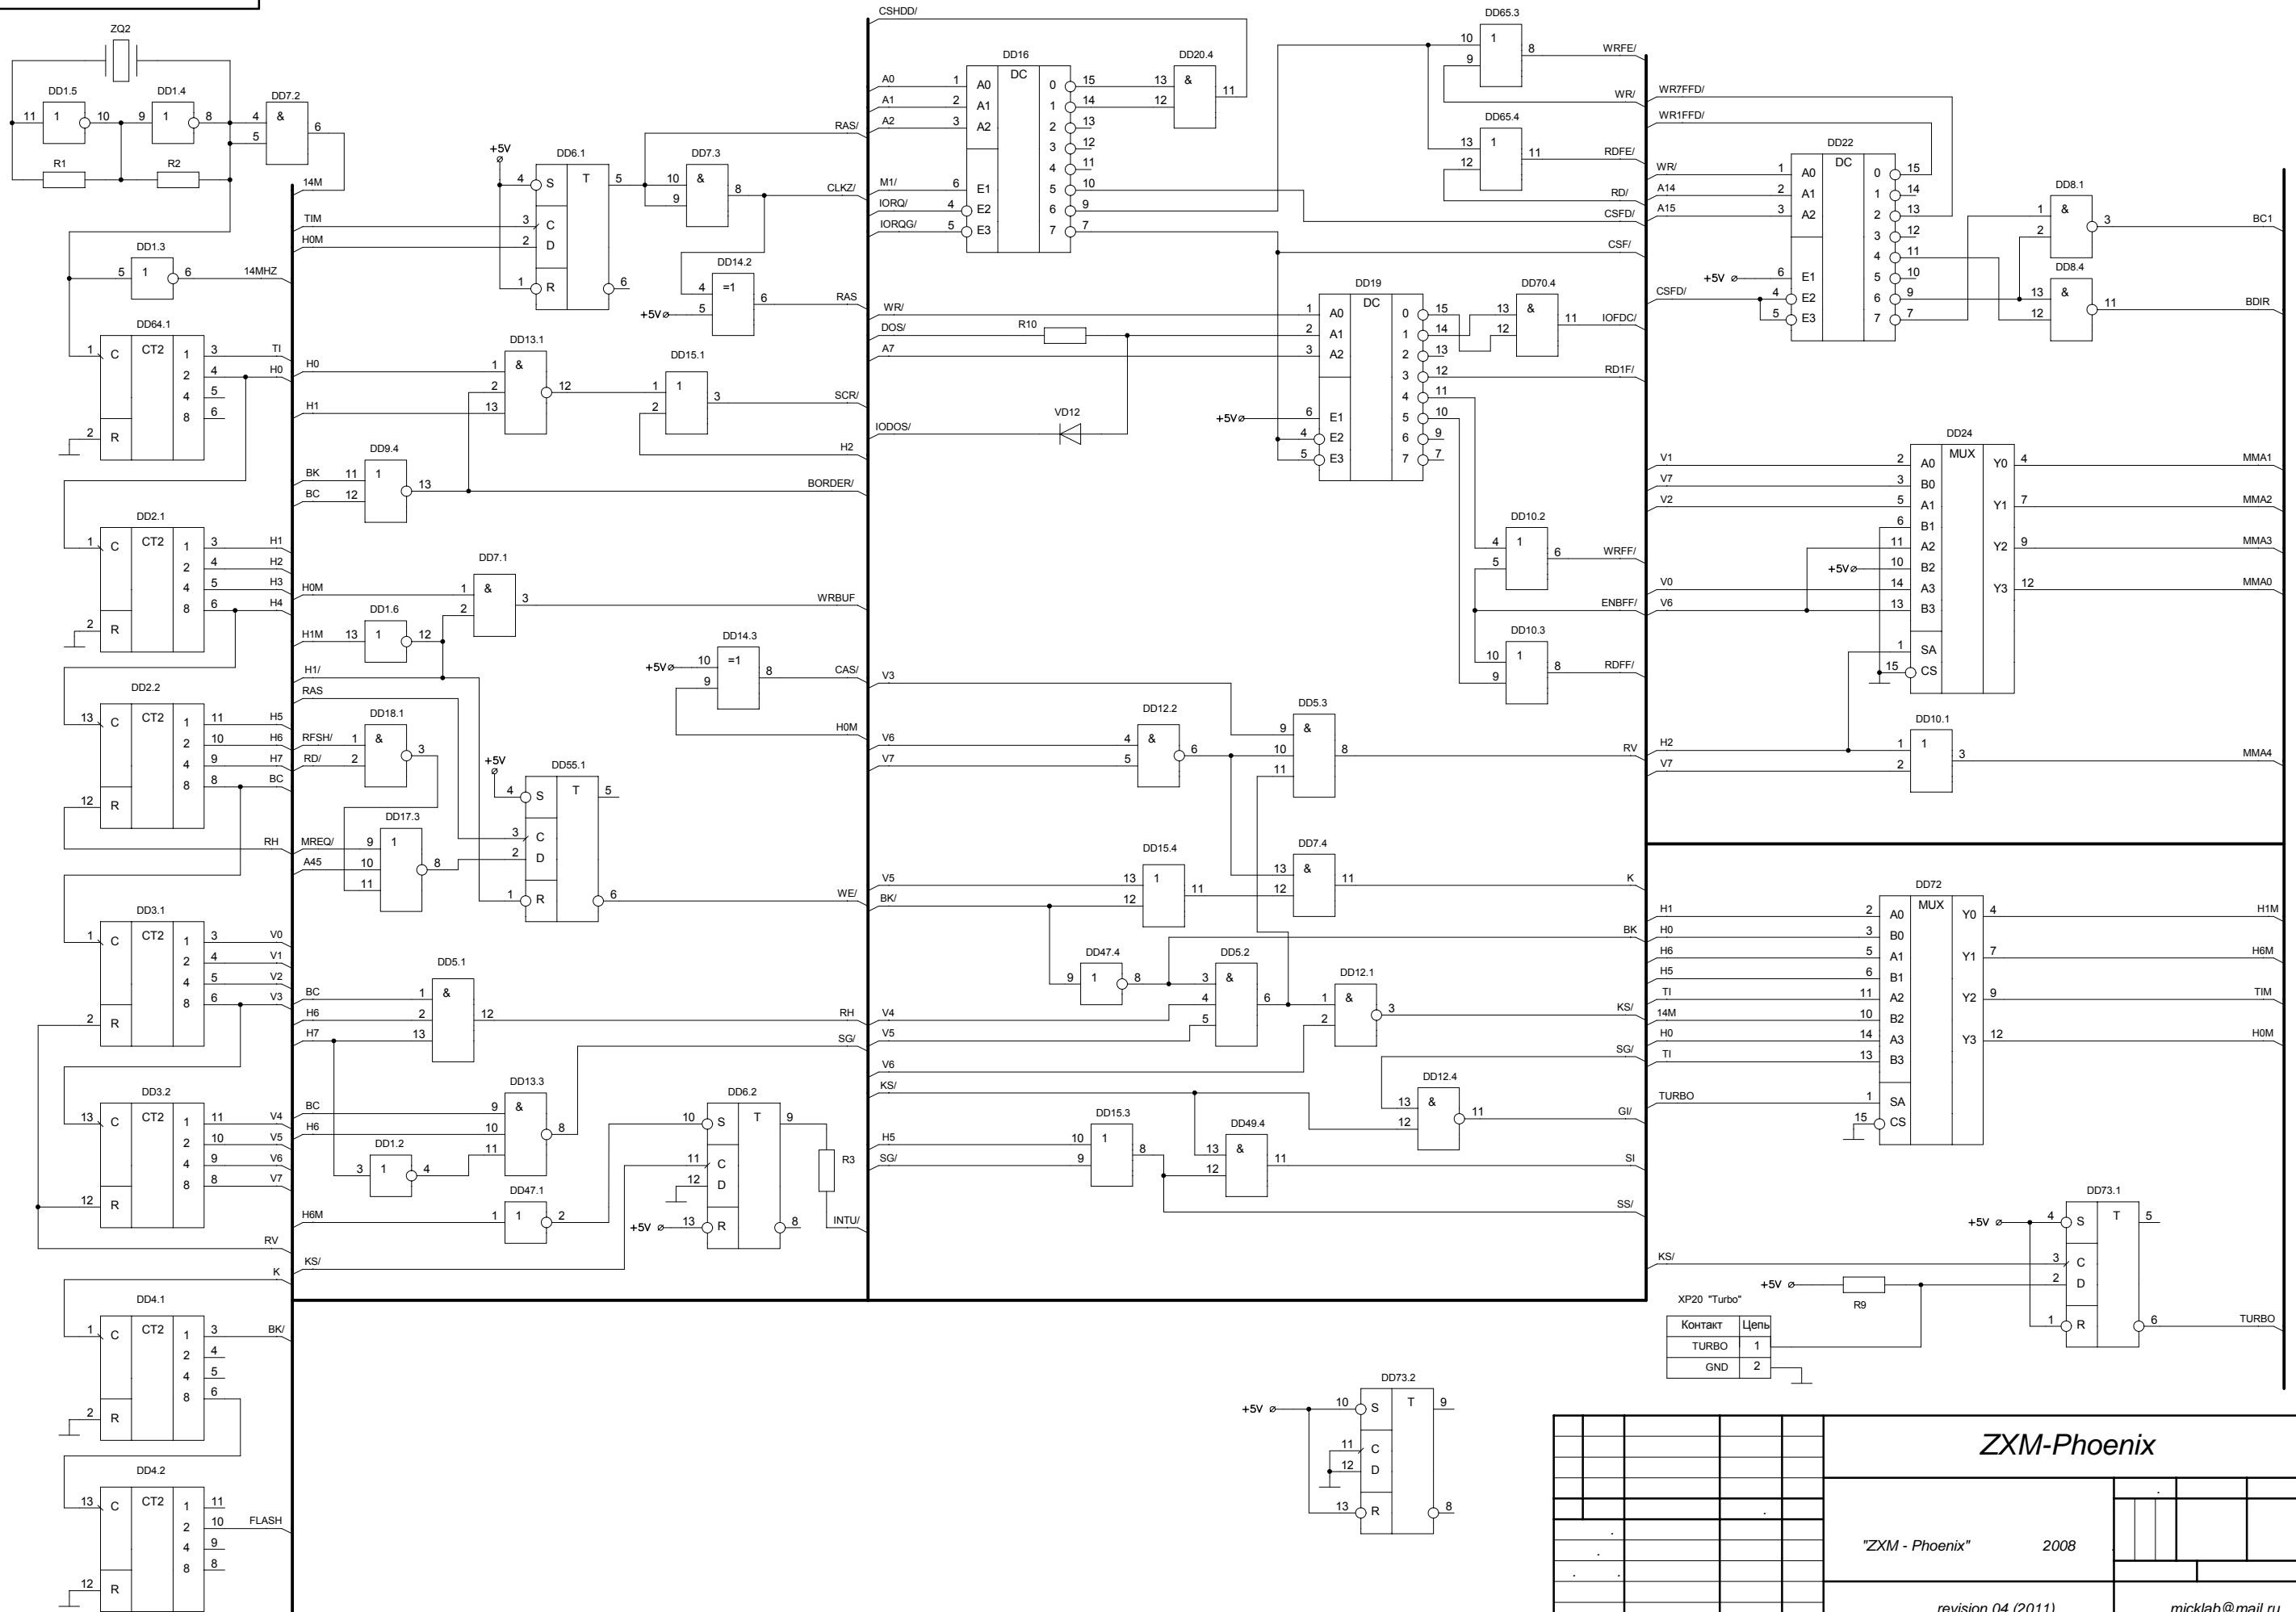

Модуль синхрогенератора и дешифратора портов.

Контакт	Цепь
TURBO	1
GND	2

ZXM-Phoenix

"ZXM - Phoenix" 2008

revision 04 (2011)

micklab@mail.ru