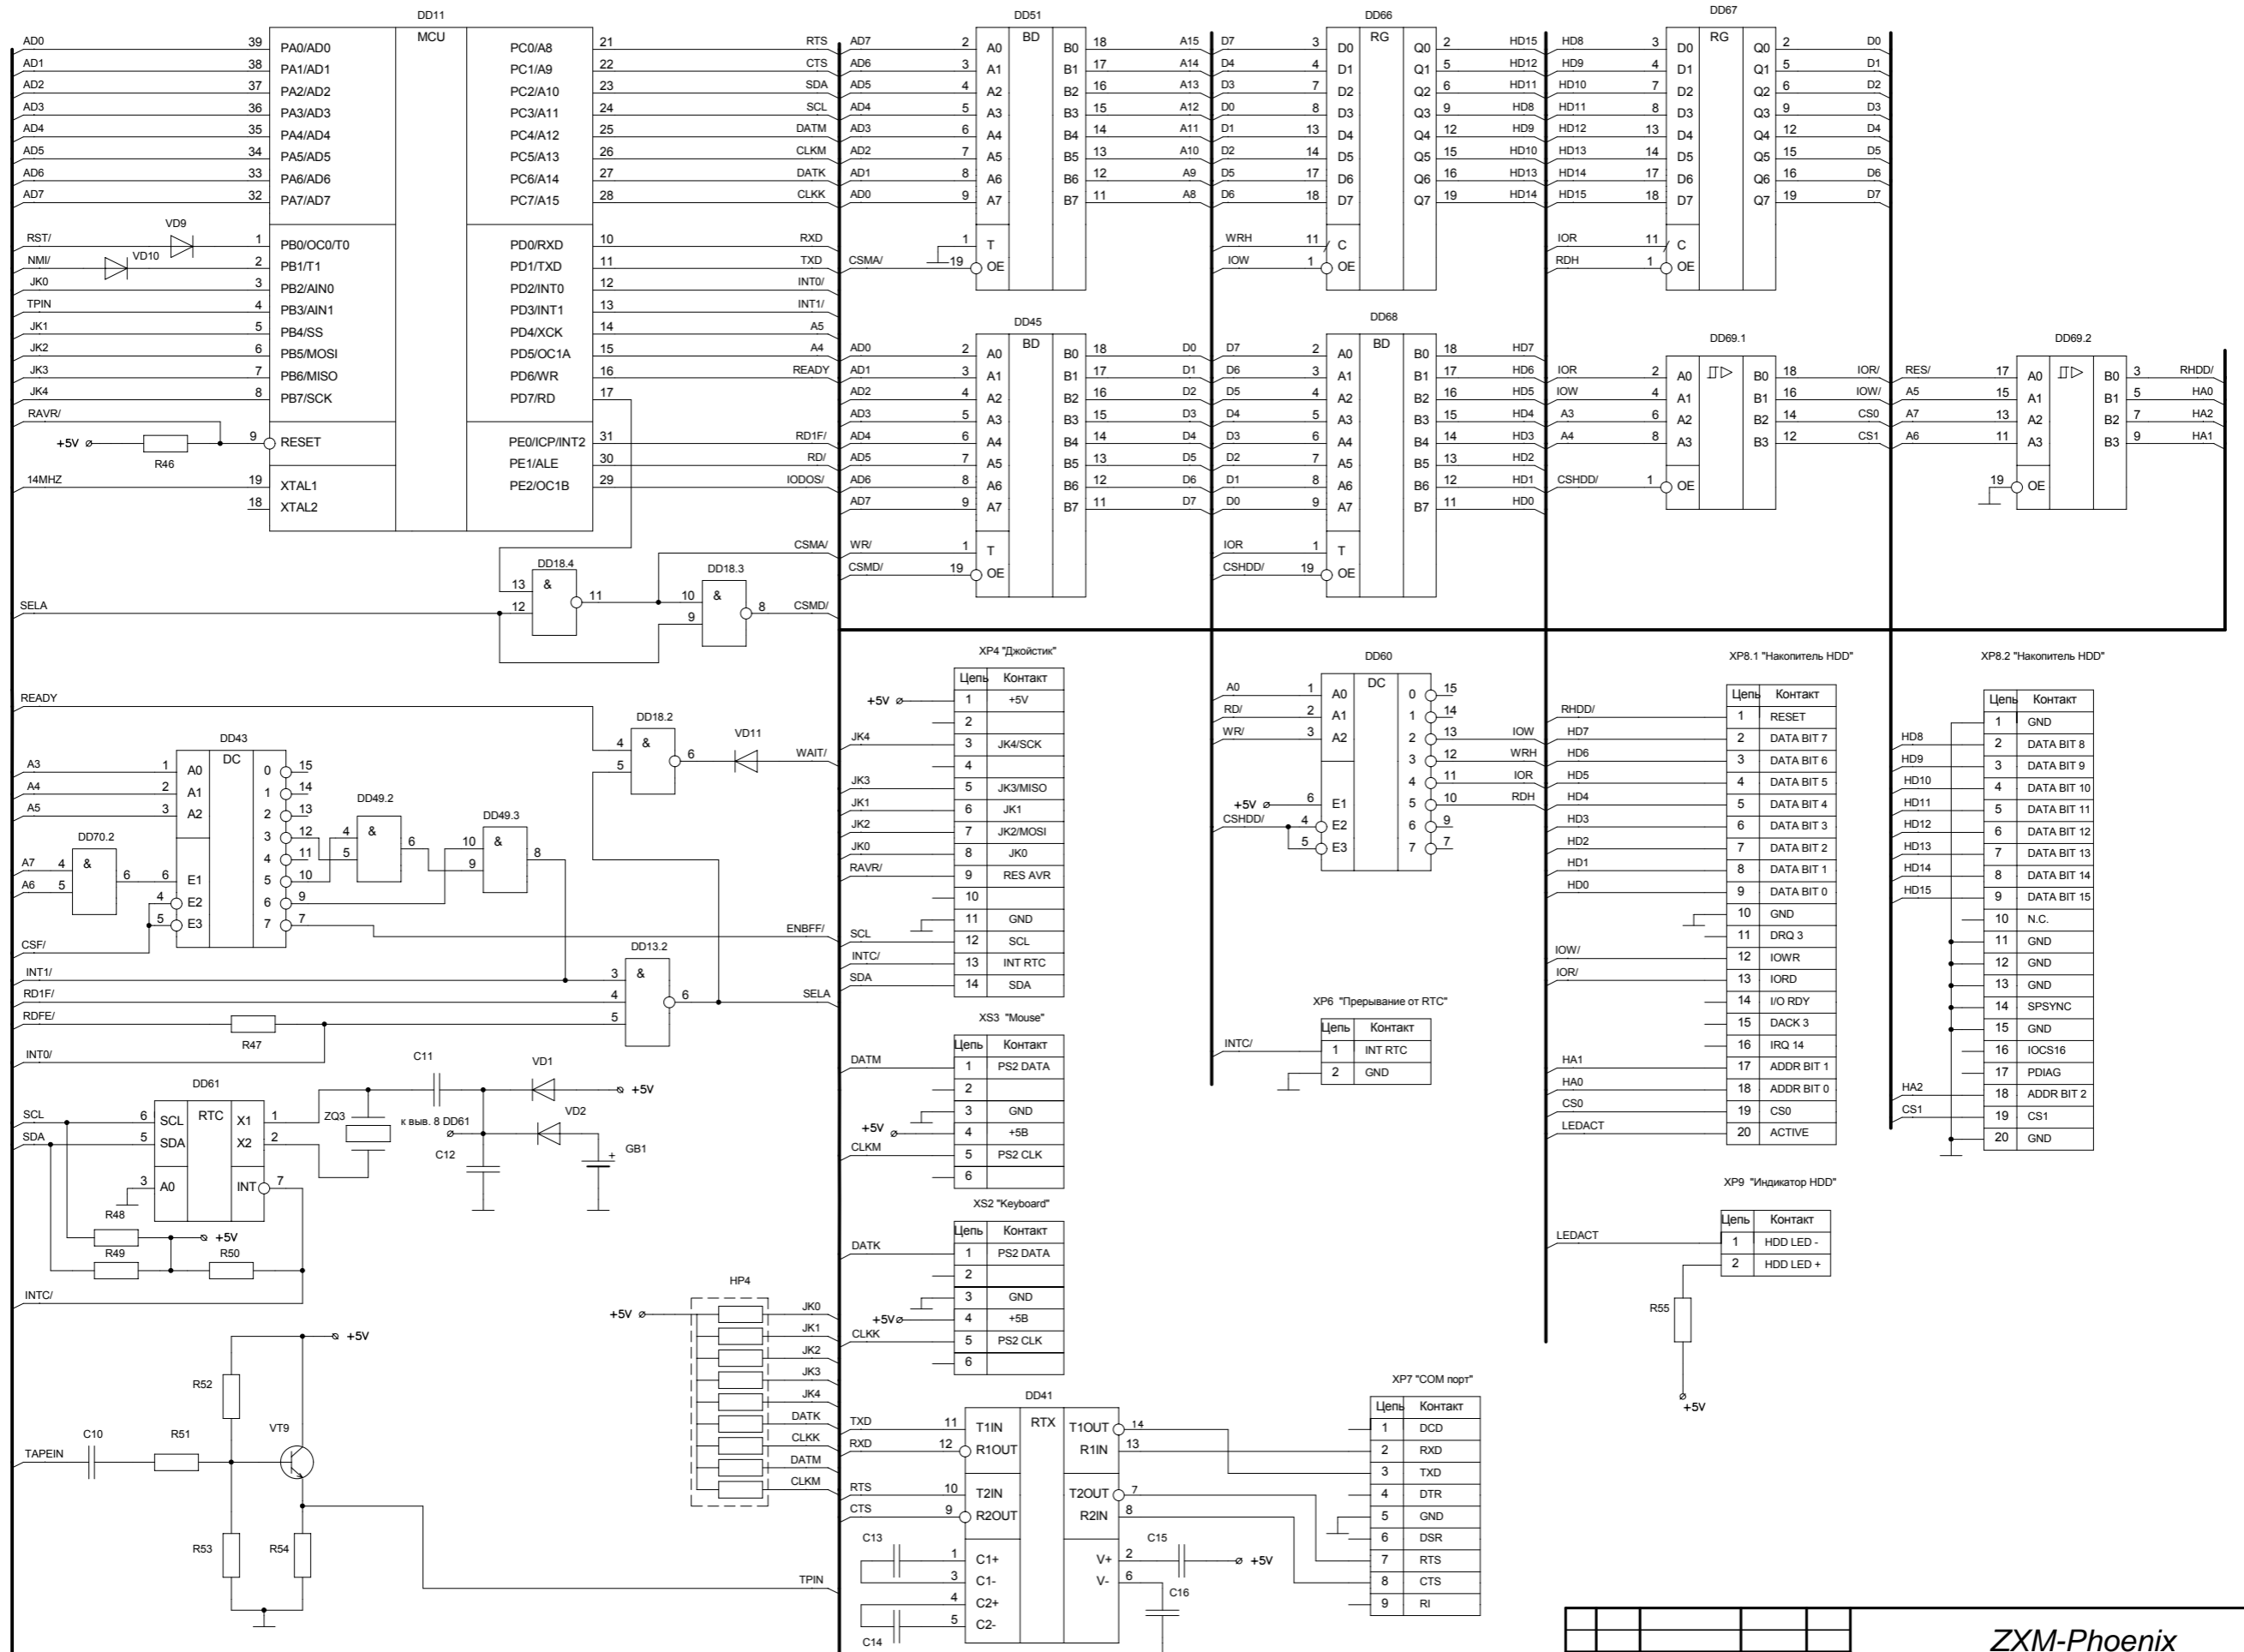

XS1.2 "Память SIMM 1Mb, BANK1"

Модуль видео и аудио тракта.

Конденсатор C70 устанавливается при наличии вертикальной полосы шириной в один пиксель.

Модуль мультикарты ZXMC 2.0 Камила Каримова (Саго)

Модуль контроллера жесткого диска NEMO IDE

Модуль контроллера дисковода.

XP10.2 "Дискковод"

Цепь	Контакт
1	REDC. WRITE
2	N.C.
3	DRIVE SEL3
4	INDEX
5	DRIVE SEL0
6	DRIVE SEL1
7	DRIVE SEL2
8	MOTOR ON
9	DIR SELECT
10	STEP
11	WRITE DATA
12	WRITE GATE
13	TRACK 00
14	WRITE PRT.
15	READ DATA
16	SIDE SELECT
17	DISK CHANGE

XP10.1 "Дискковод"

Цепь	Контакт
1	GND
2	GND
3	GND
4	GND
5	GND
6	GND
7	GND
8	GND
9	GND
10	GND
11	GND
12	GND
13	GND
14	GND
15	GND
16	GND
17	GND

Модуль разъемов и питания и SD интерфейса.