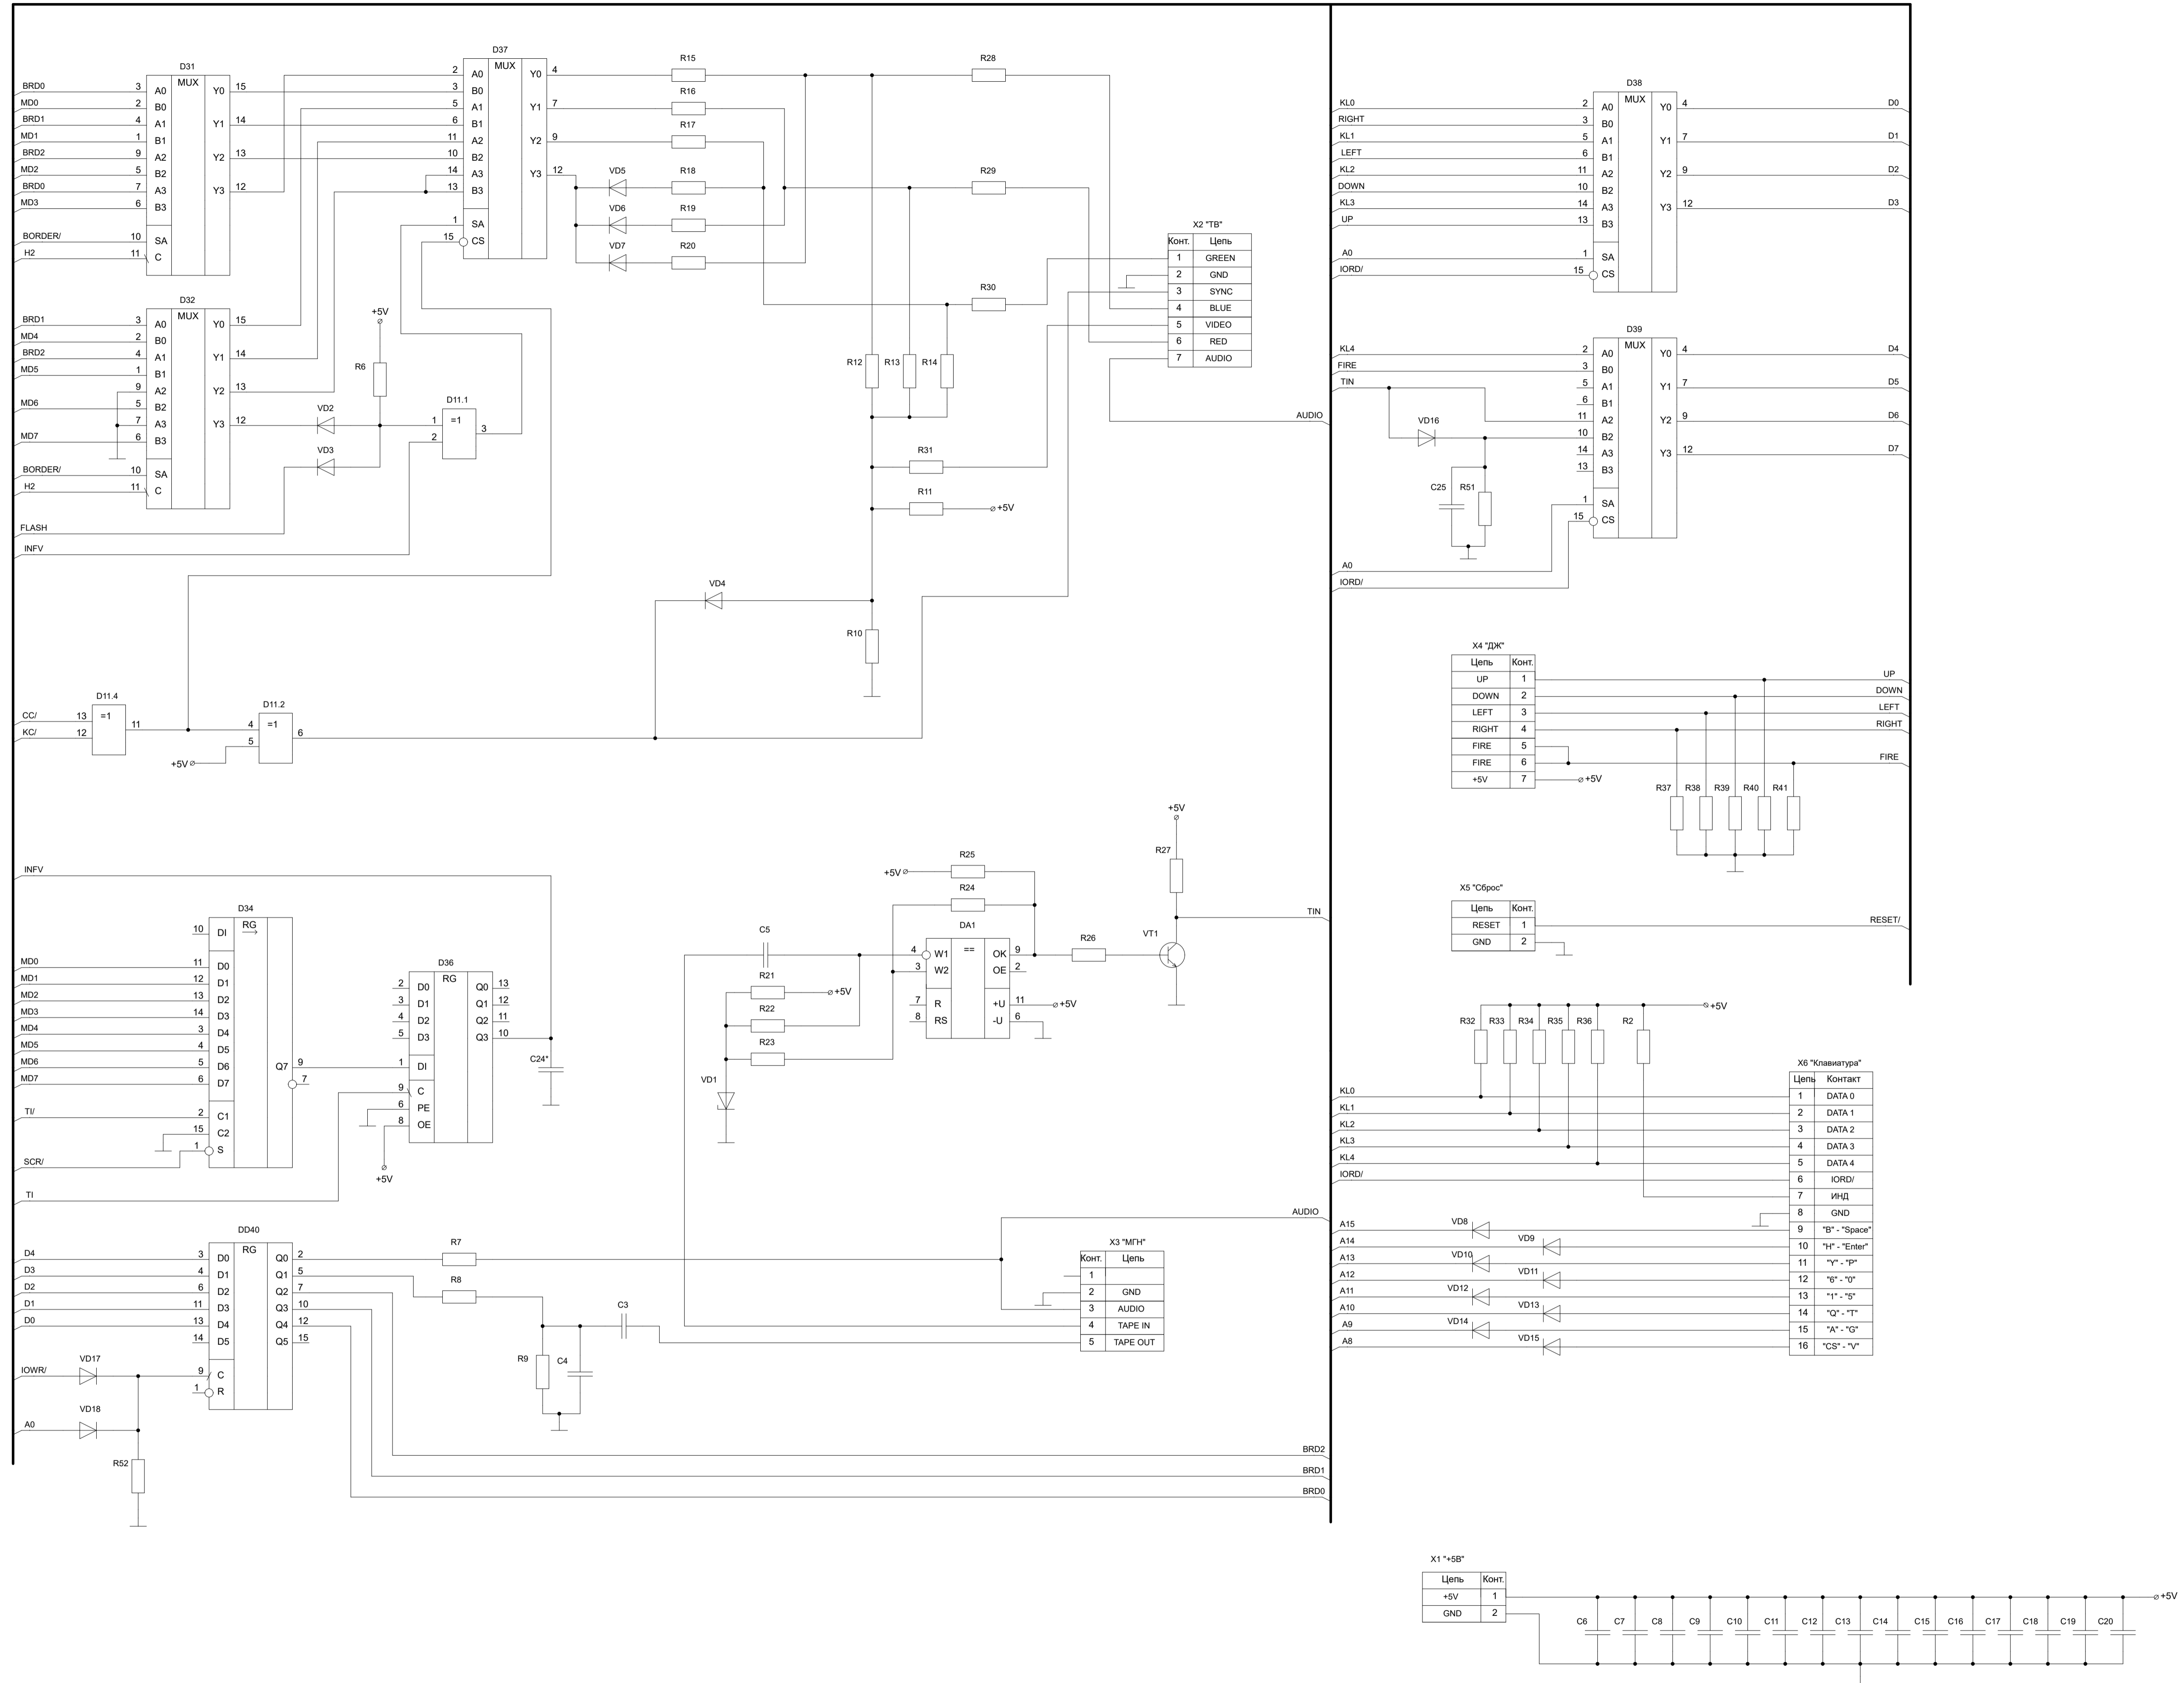

Персональный ZX Spectrum совместимый компьютер "Веста ИК-30".  
 Схема перерисована сканом печатной платы, предоставленных пользователем  
 форума zx.pk.ru - SysCat (Роман Широков)

				Веста ИК-30		
Изм./Лист	№ докум.	Подп.	Дата	Игровой компьютер "Веста ИК-30" Схема электрическая принципиальная		
Разраб.	(Author)			Лист	Масса	Масштаб
Пров.	(Checked By)			Лист (List)	Листов	2
Т. контр.	(T.Kontr)			micklab@mail.ru		
Н. контр.	(N.Kontr)					
Умс.	(Utvcr)					

Име. № подл. / Подл. и дата / Элем. уне. № / Име. № подл. / Подл. и дата