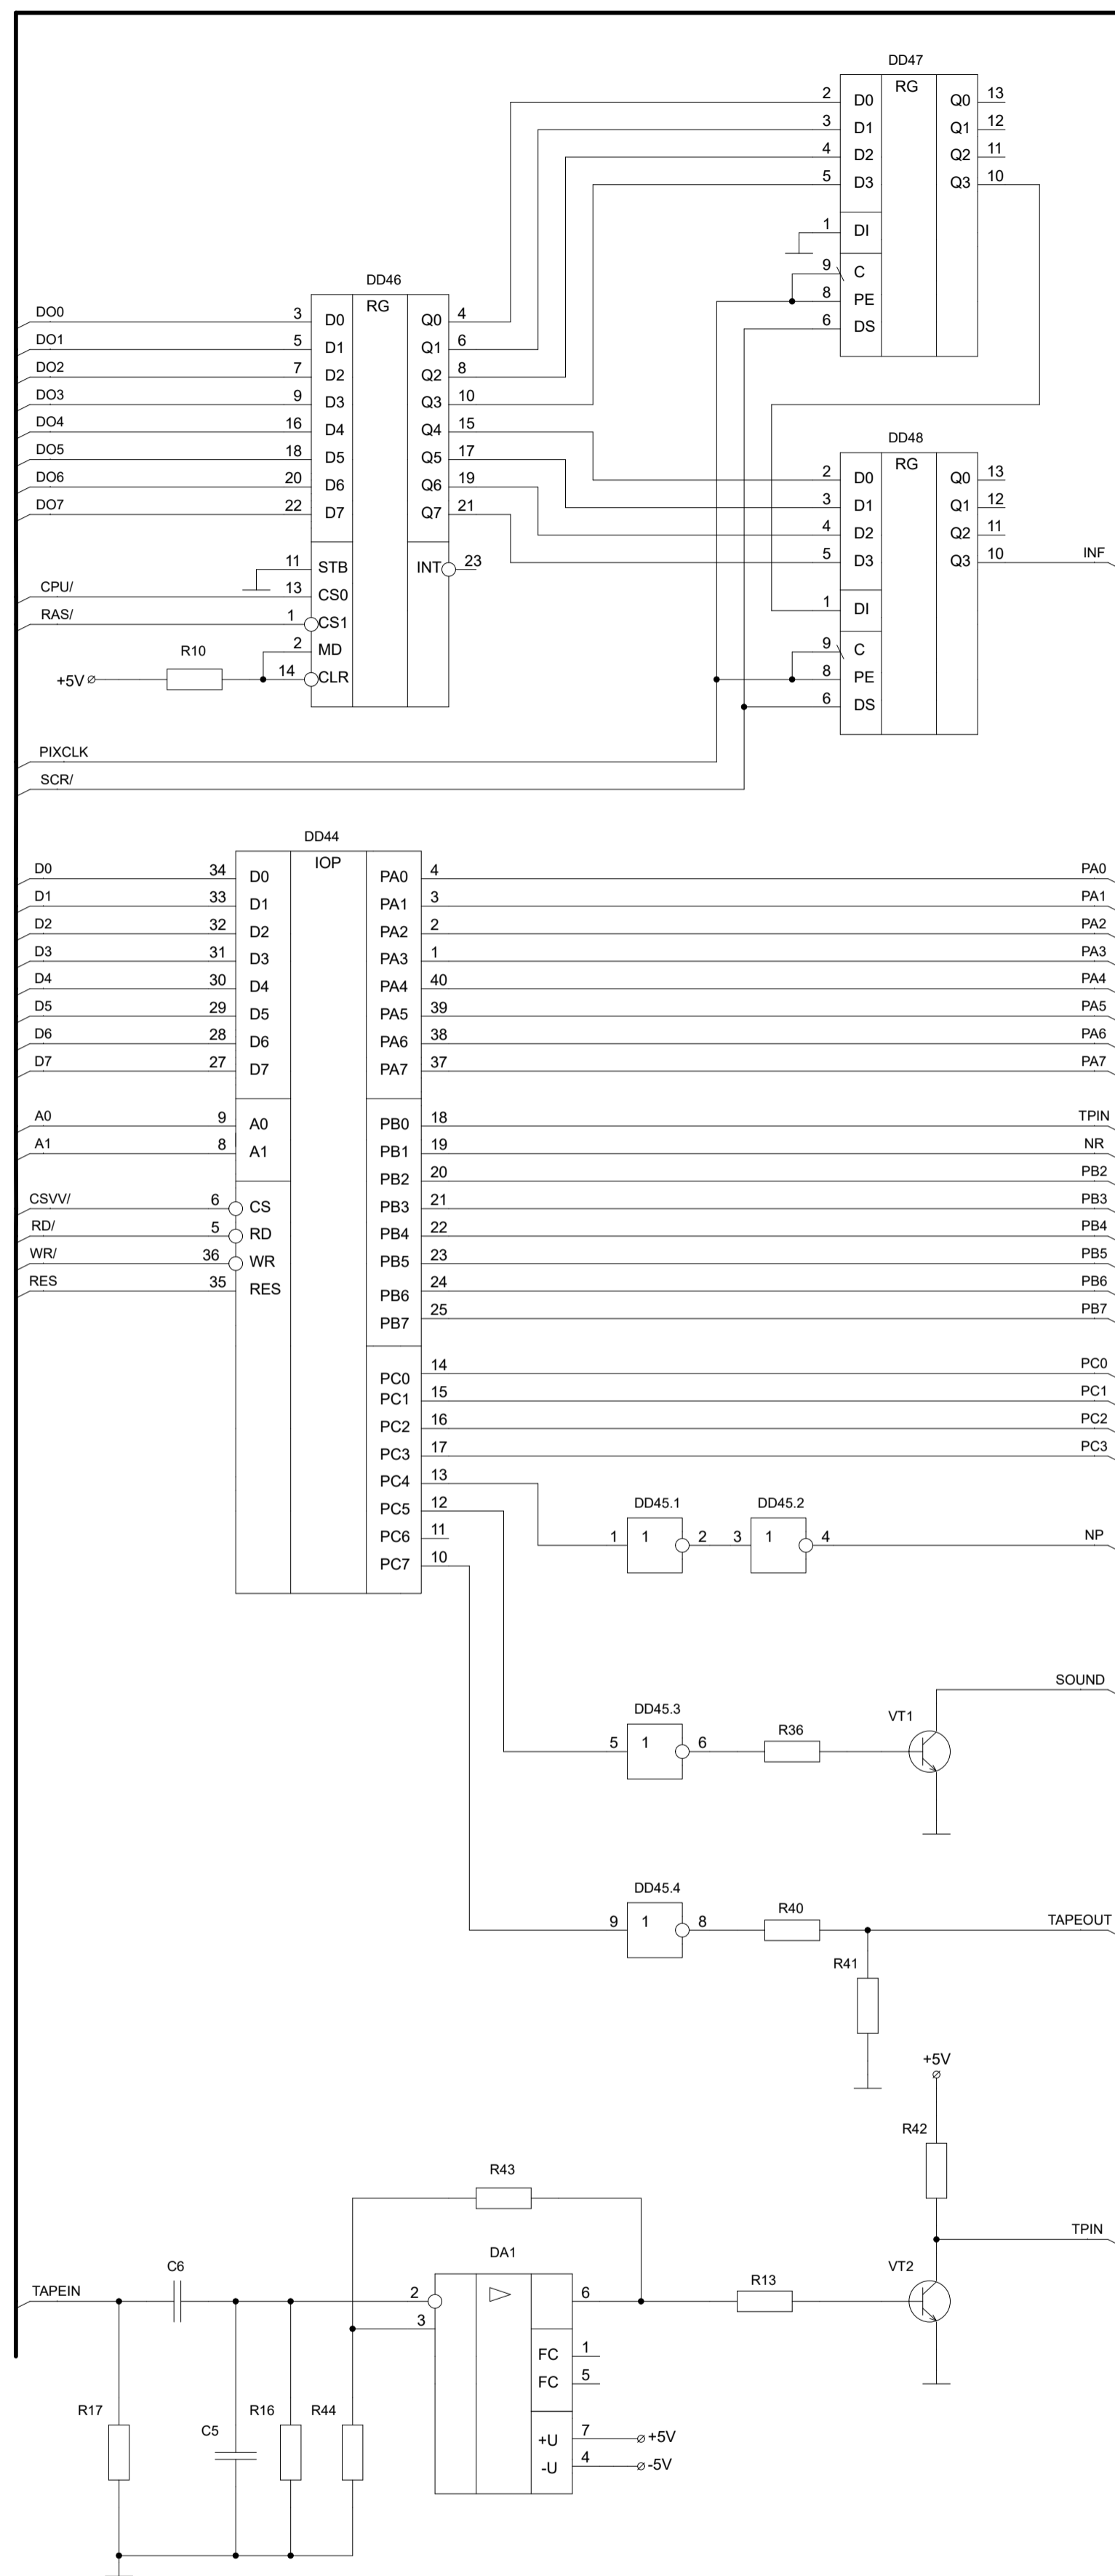

Персональный радиоловительский компьютер "Специалист".
 Автор: А. Ф. Волков.
 Схема перерисована по материалам журнала Моделист-Конструктор.
 Оригиналы опубликованы в журнале Моделист-Конструктор №2 1987 стр. 19-22.
 В схему включены доработки из журнала Моделист-Конструктор №4 1988 стр. 19-22.
 Авторы доработок: Б. Корнилов, И. Малыгин.
 Имена компонентов и цепей могут не совпадать с оригинальными и
 введены для удобства восприятия.

Свободные элементы