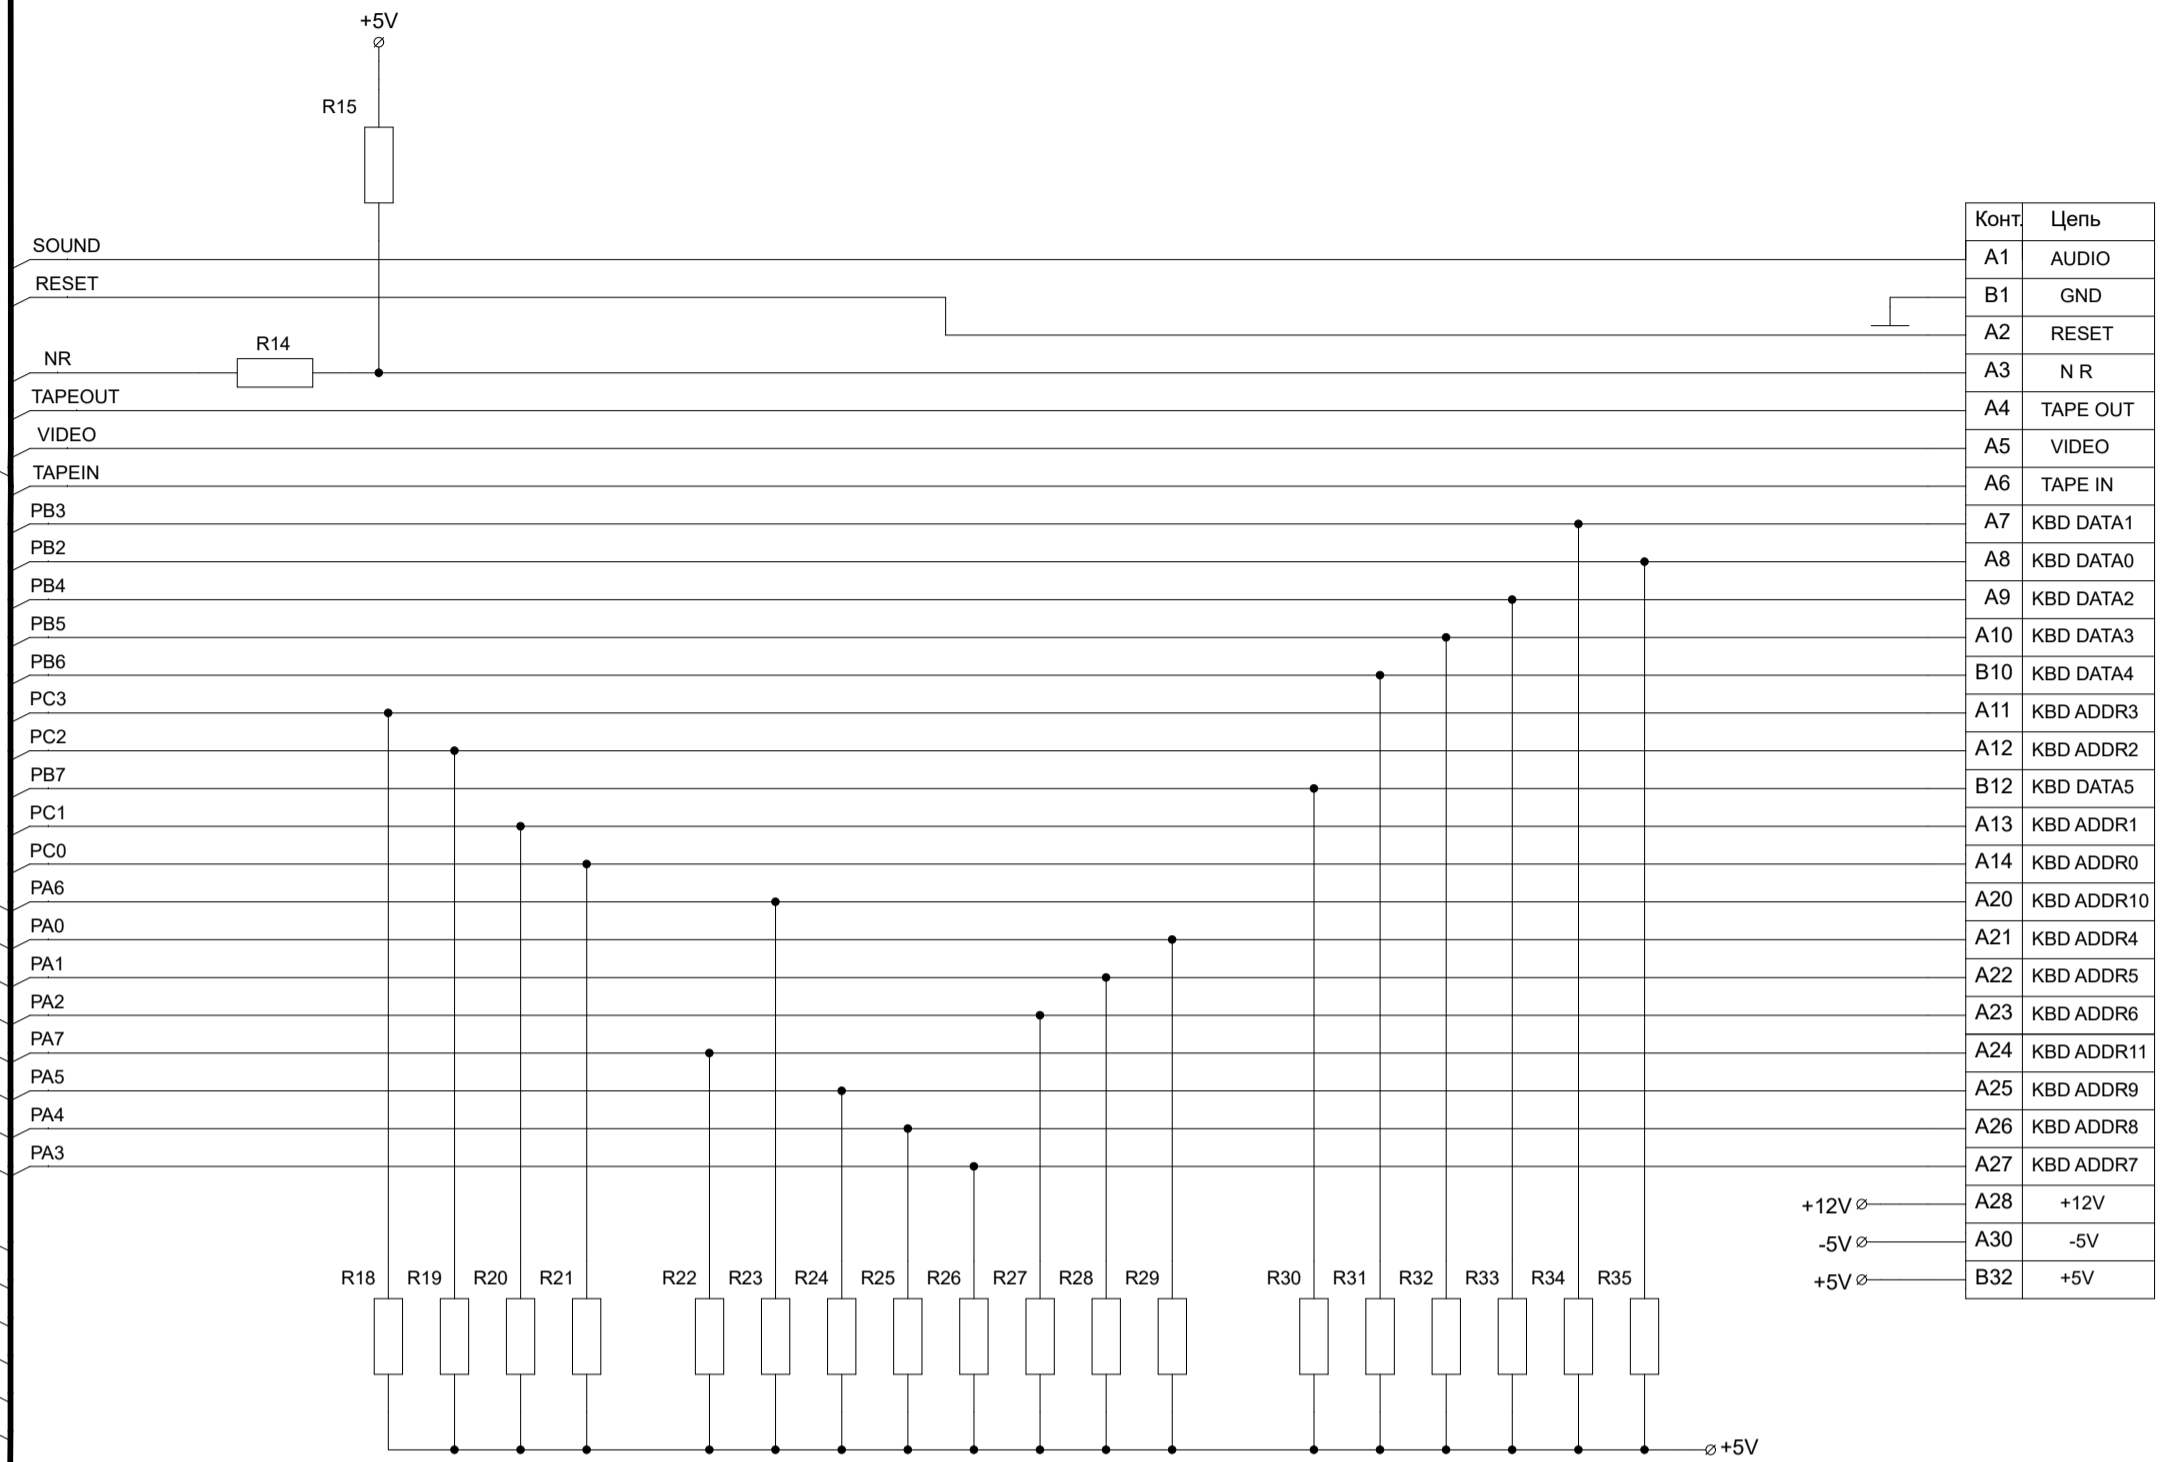

Персональный радиоловительский компьютер "Специалист".
 Автор: А. Ф. Волков.
 Схема перерисована по материалам журнала Моделист-Конструктор.
 Оригиналы опубликованы в журнале Моделист-Конструктор №2 1987 стр. 19-22.
 В схему включены доработки из журнала Моделист-Конструктор №4 1988 стр. 19-22.
 Авторы доработок: Б. Корнилов, И. Малыгин.
 Имена компонентов и цепей могут не совпадать с оригинальными и
 введены для удобства восприятия.

Свободные элементы