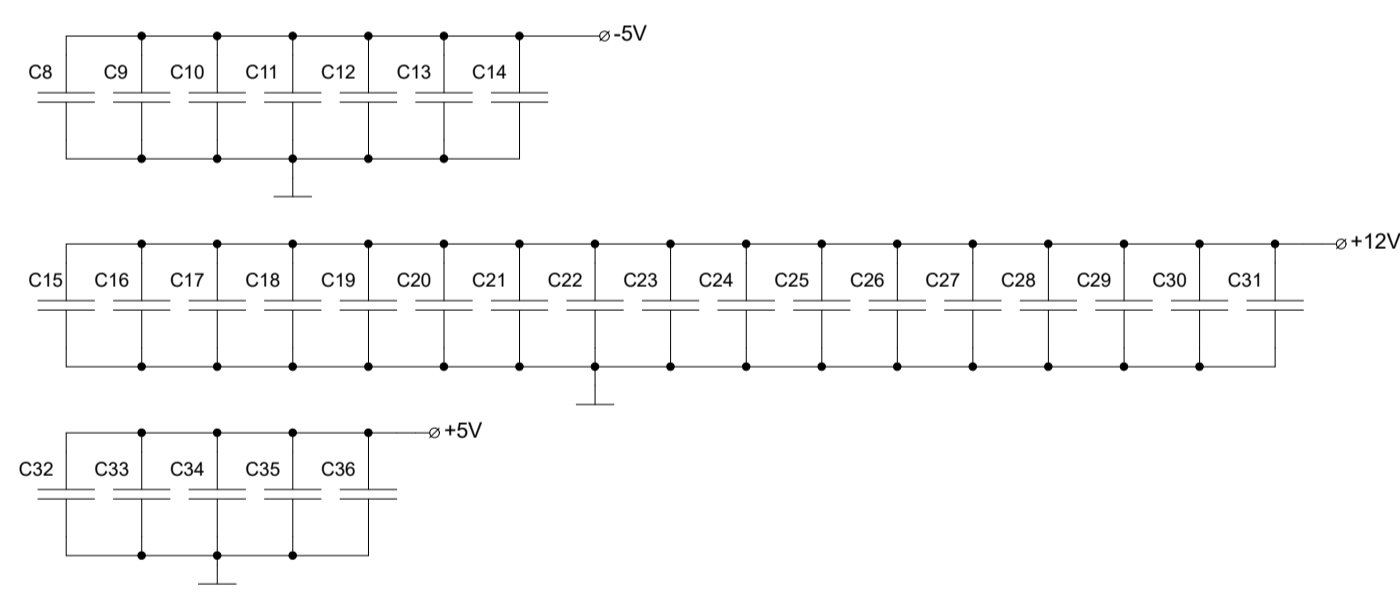

Свободные элементы