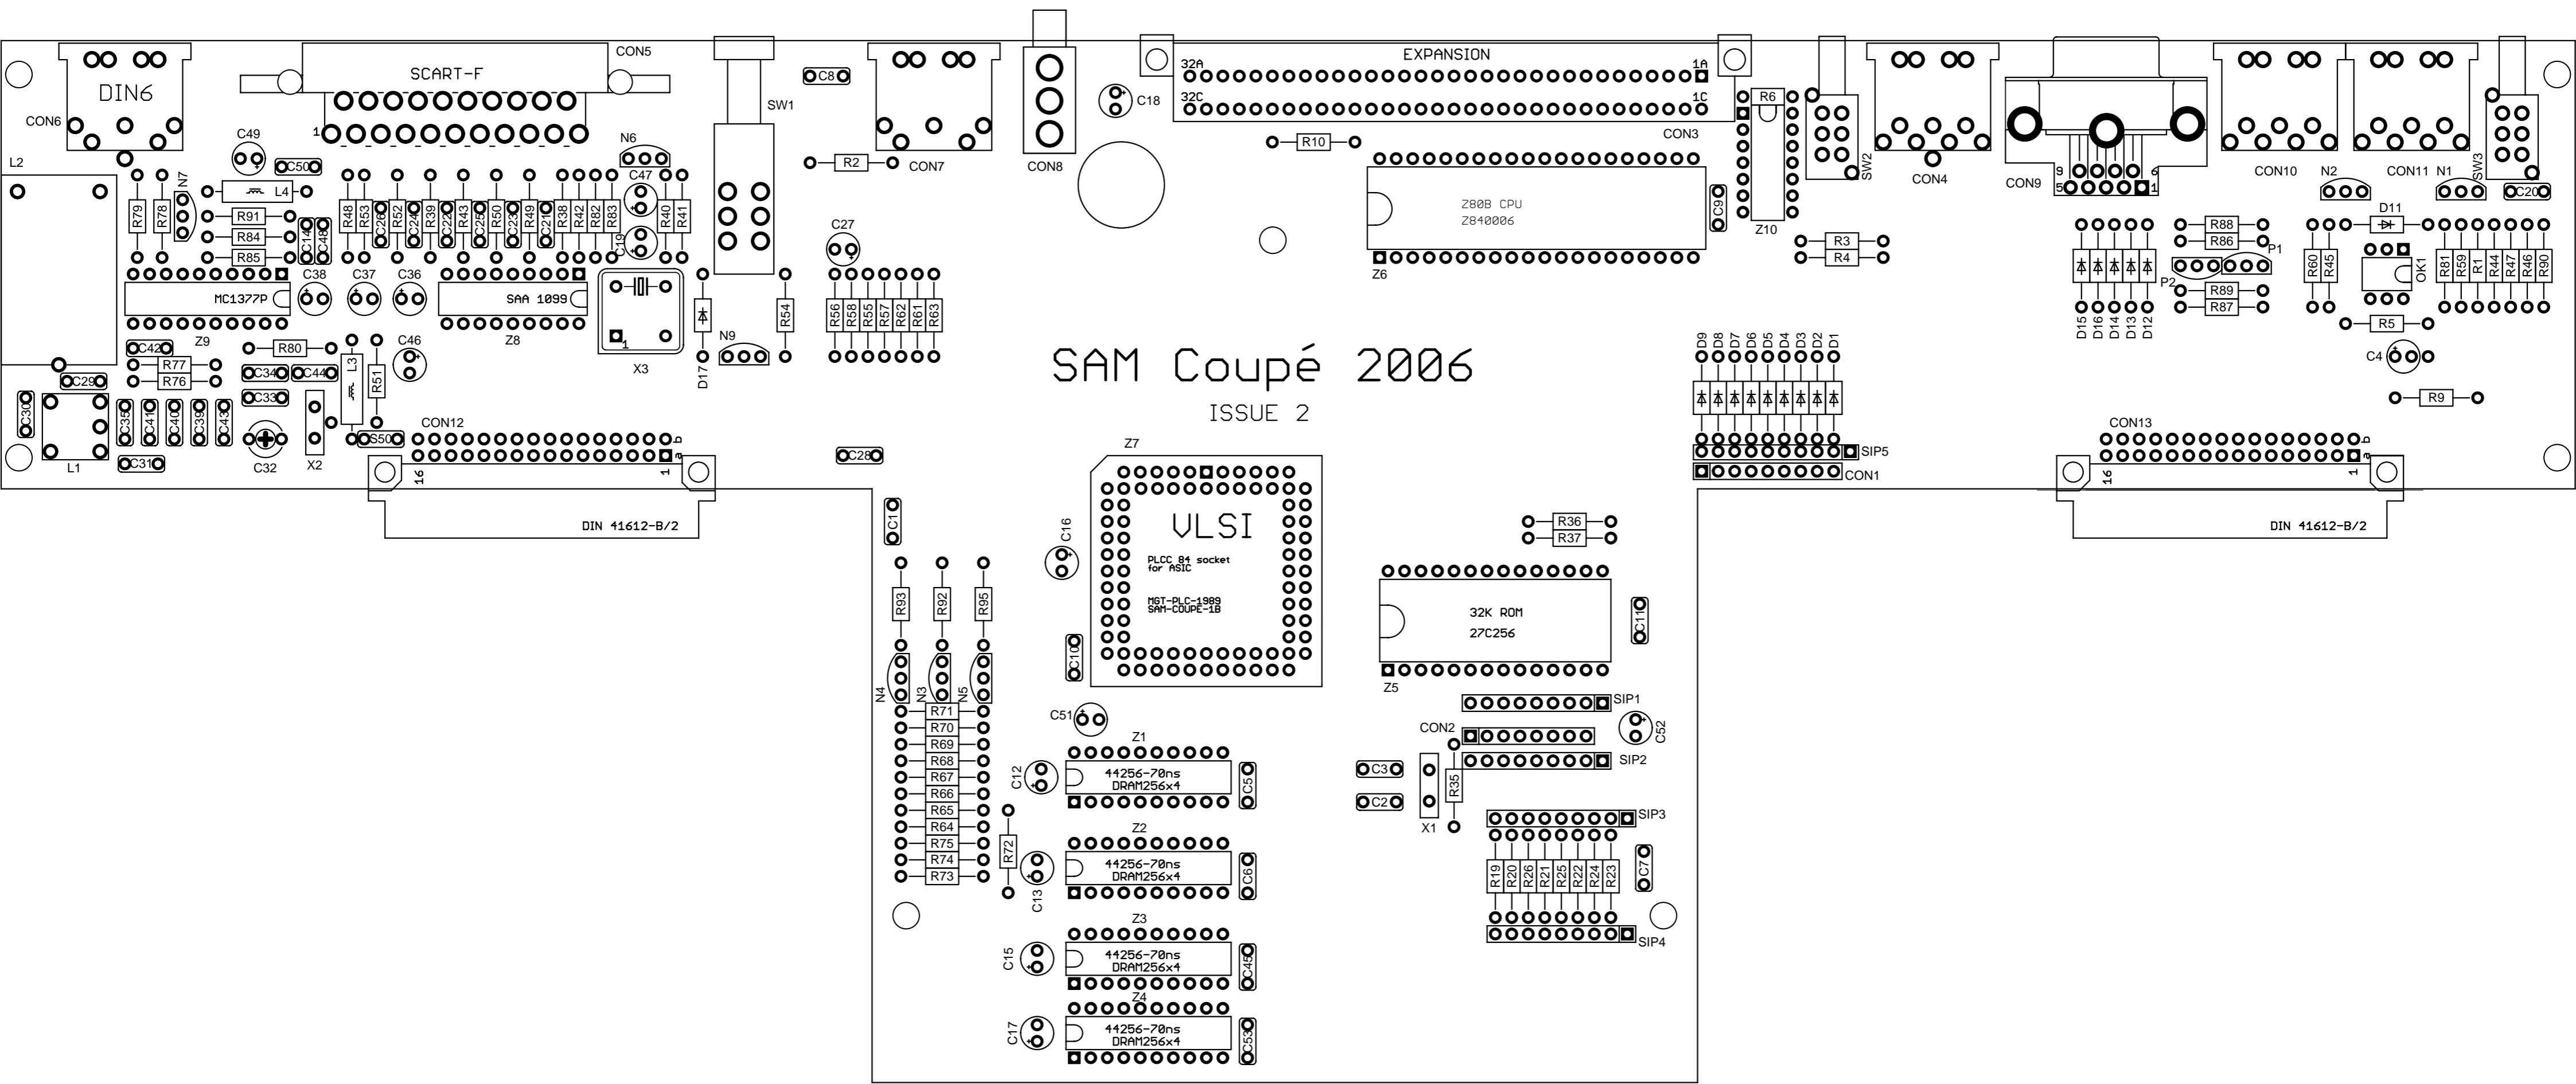

Персональный компьютер "Sam Coupe".
 Схема перерисована со схемы:
 New schematics - VELESOFT 2006 - version 1.0 (26.12.2006)
 Дополнительные имена компонентов и цепей введены для удобства восприятия.

SAM COUPE 2006				Лист	Масса	Масштаб
Изм.	Лист	№ док.	Подп.	Дата	Схема принципиальная электрическая	
Разраб.	[Author]			Бытового персонального компьютера		
Проб.	[Checked By]			"Sam Coupe" вариант 2006 года.		
Т. контр.	[T.Kontr]			by Velesoft		
Н. контр.	[N.Kontr]			Лист	Листов	2
Умб.	[UVer]			micklab@mail.ru		