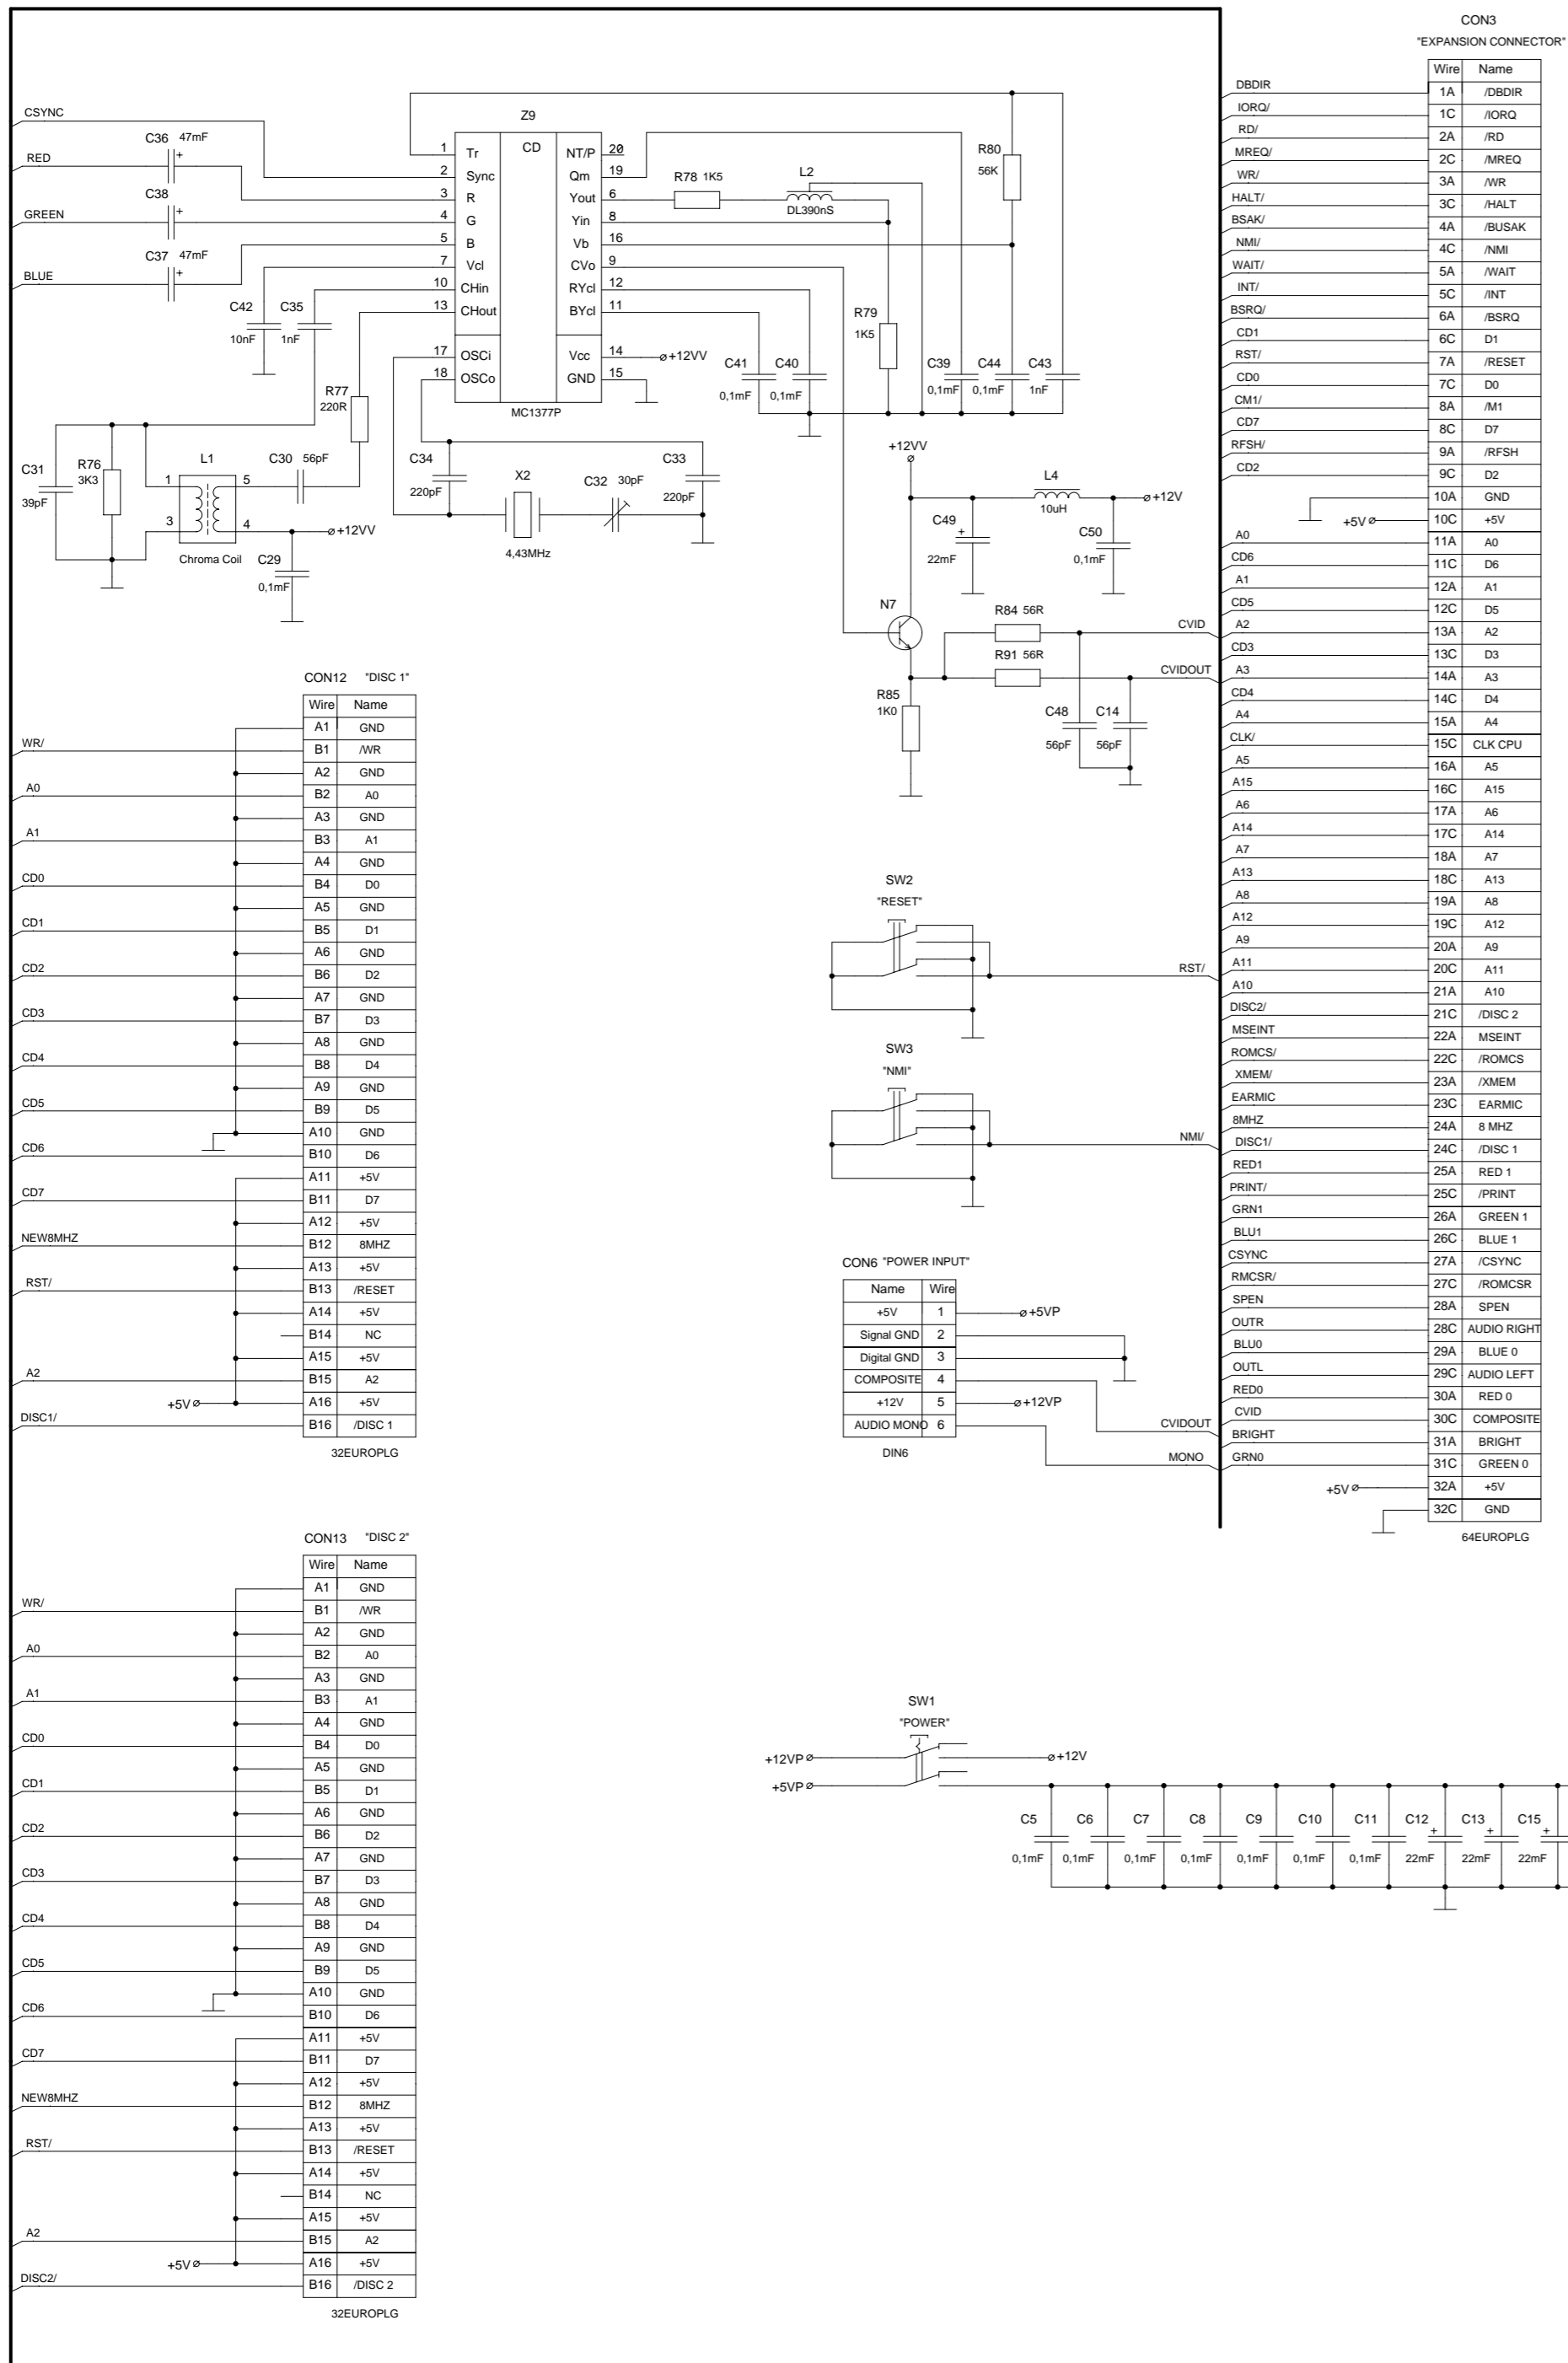

Персональный компьютер "Sam Coupe".
 Схема перерисована со схемы:
 New schematics - VELESOFT 2006 - version 1.0 (26.12.2006)
 Дополнительные имена компонентов и цепей введены для удобства восприятия.

SAM COUPE 2006				Лист	Масса	Масштаб
Изм.	Лист	№ док.	Подп.	Дата	Схема принципиальная электрическая	
Разраб.	[Author]			Бытового персонального компьютера		
Проб.	[Checked By]			"Sam Coupe" вариант 2006 года.		
Т. контр.	[T.Kontr]			by Velesoft		
Н. контр.	[N.Kontr]			Лист	Листов	2
Умб.	[UVer]			micklab@mail.ru		

SAM Coupé 2006

ISSUE 2