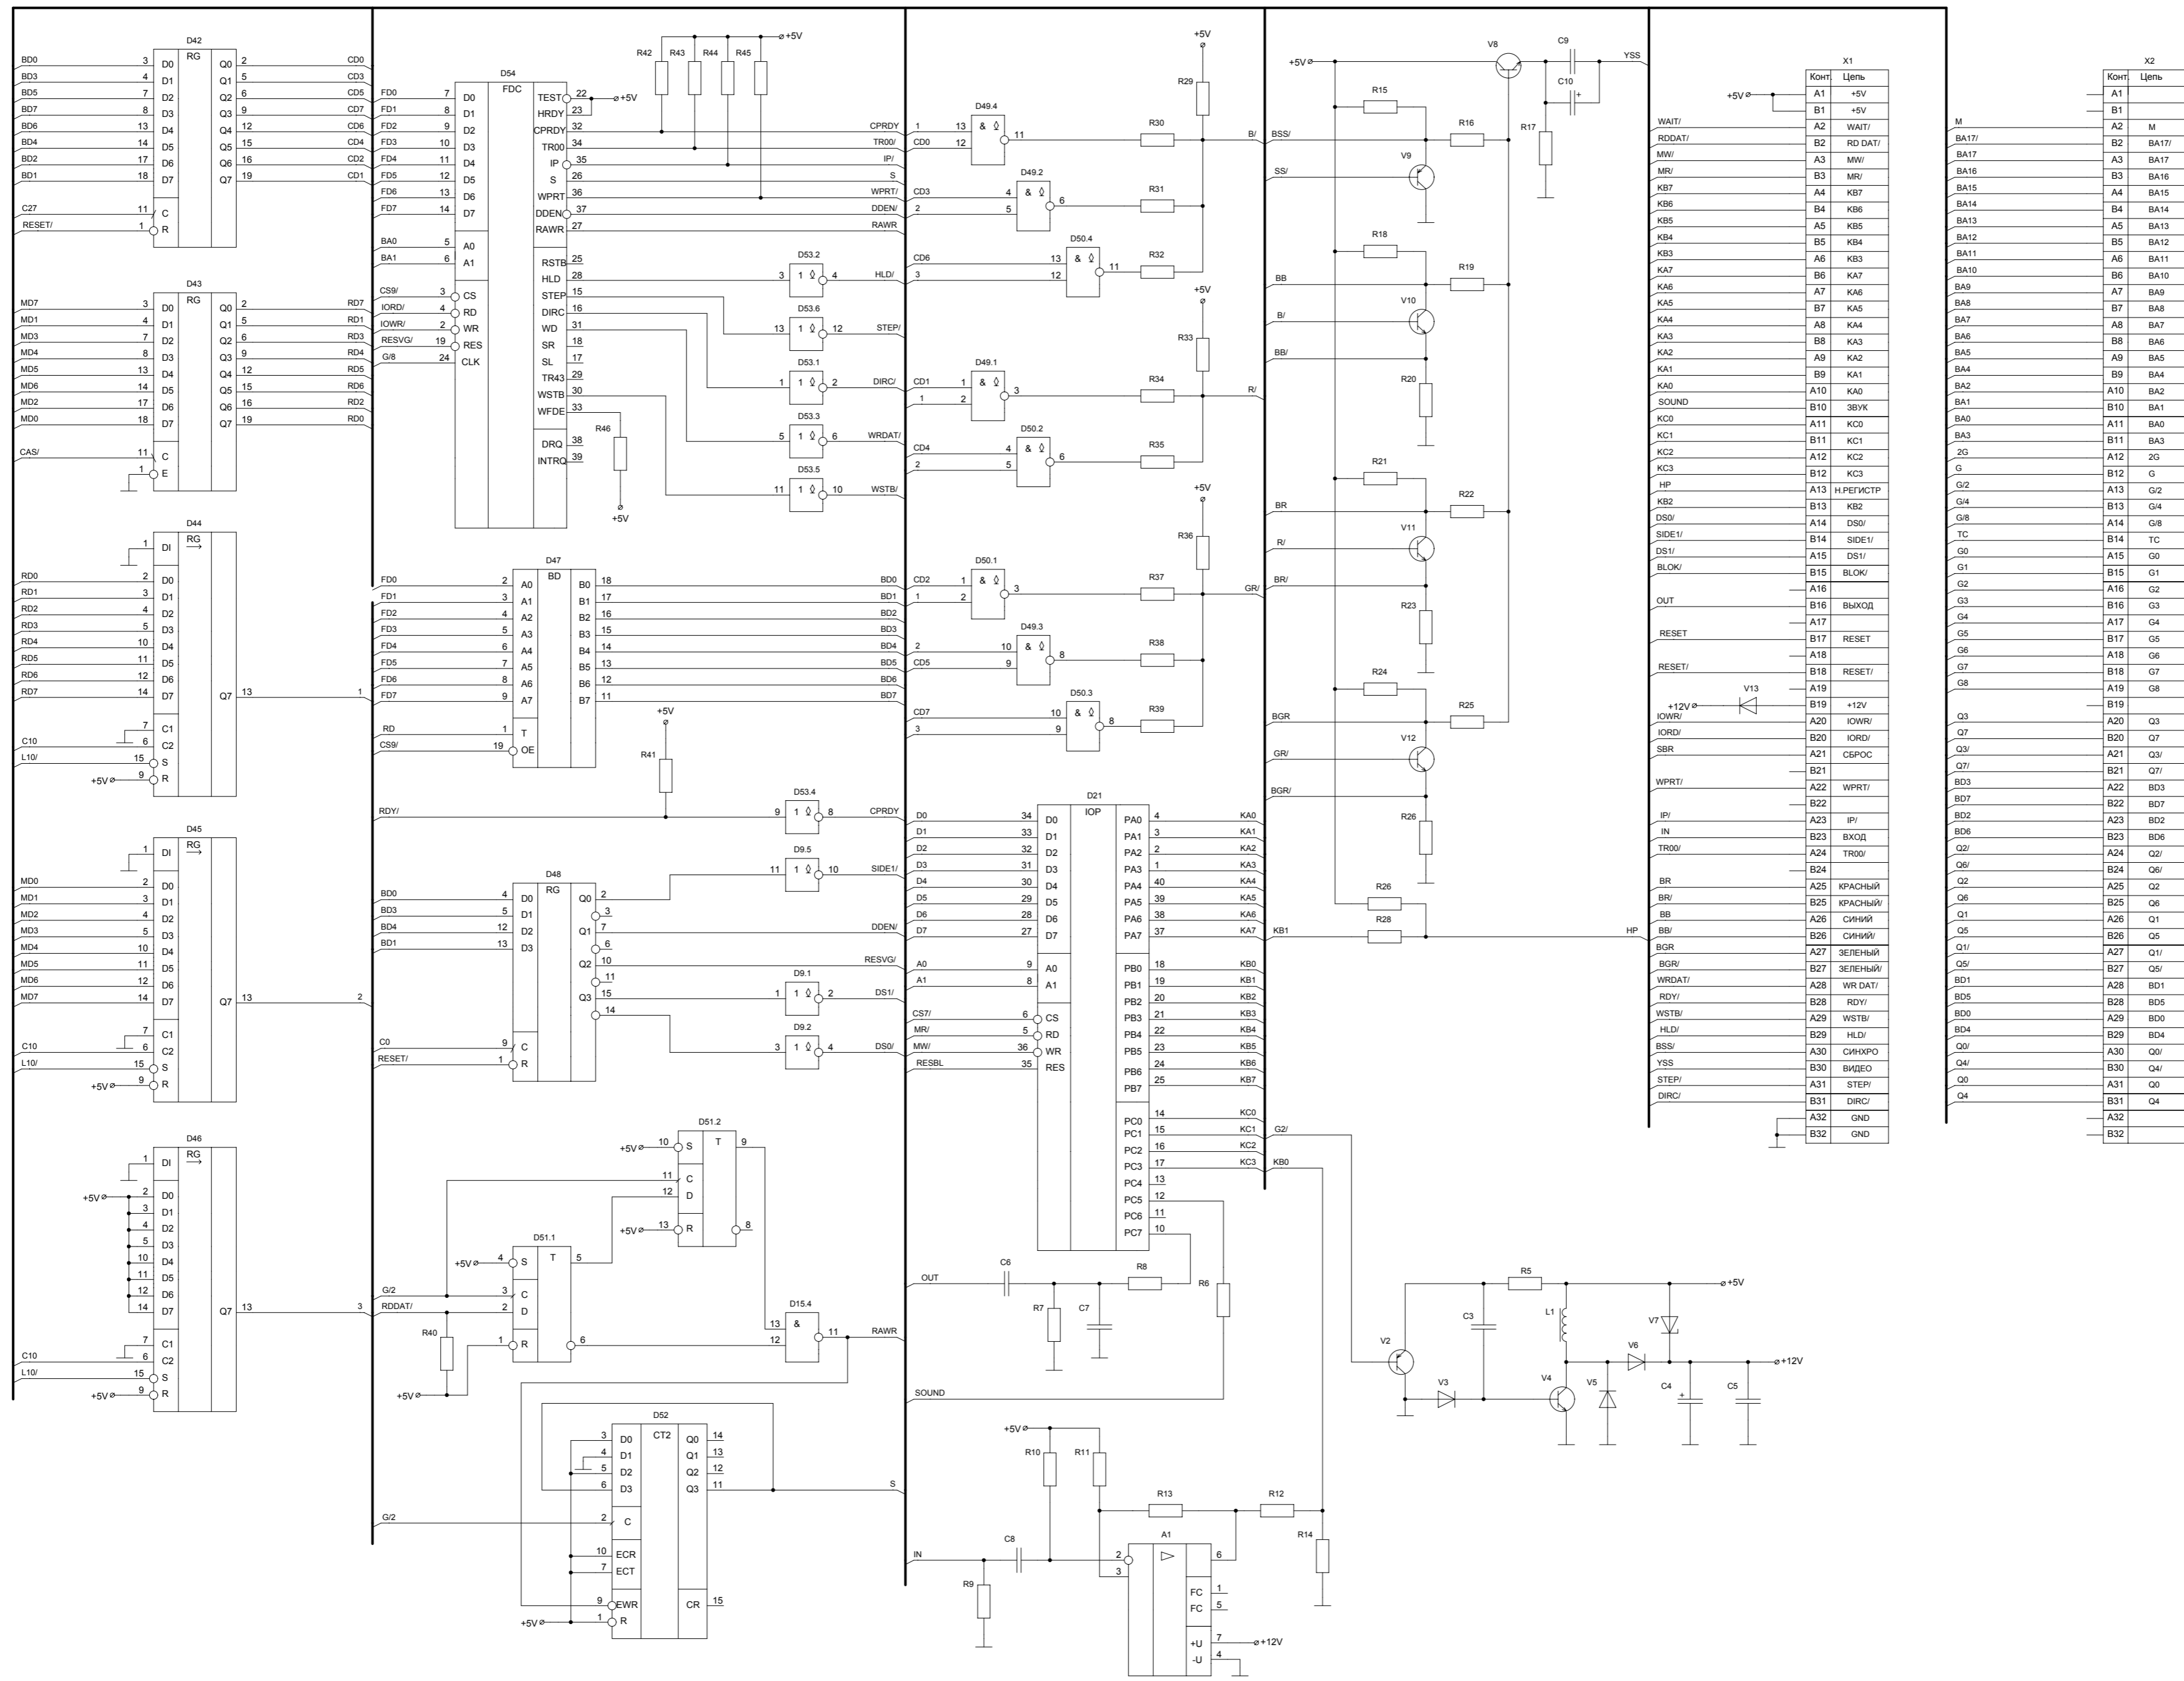

Изд. № 001/01
Лист № 01/01
Изд. № 001/01
Лист № 01/01